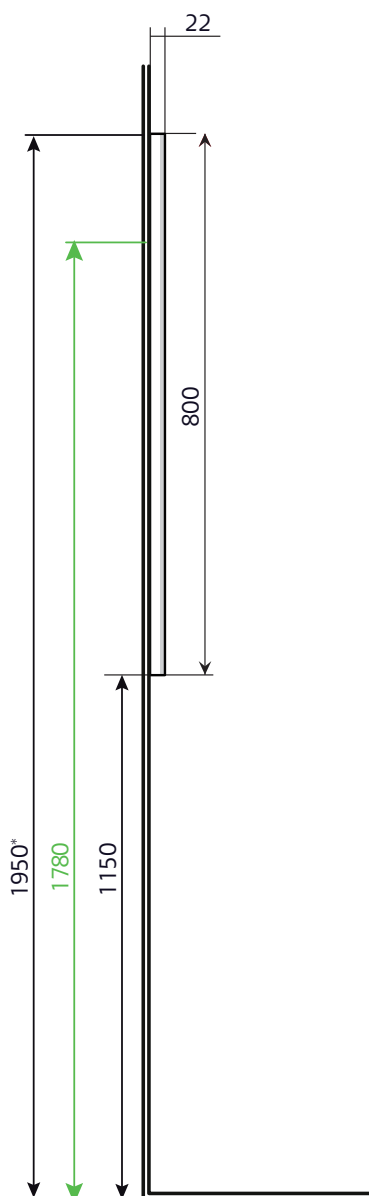

westerbergs lycka/hed

420, 550, 600

20190117 Art.nr: 20073350, 20073351, 20073352
Westerbergs Badrum part of Hata Bathroom Group AB.

* **SE** Rekommendation **DK** Anbefale **NO** Anbefale **FI** Suositus **GB** Recommendation