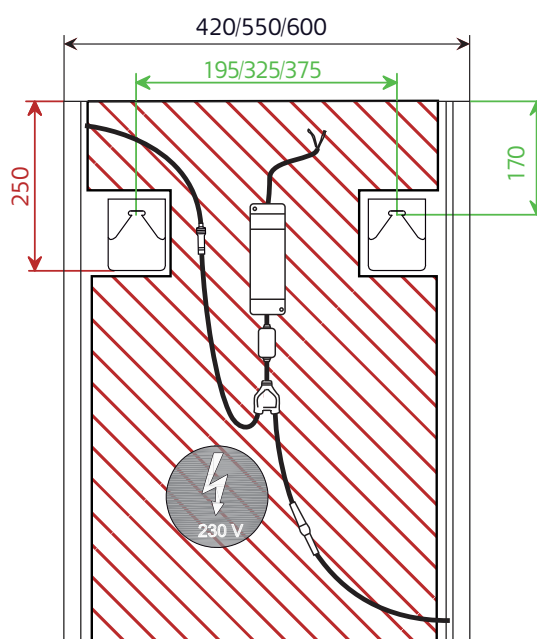

westerbergs lycka/hed

420, 550, 600

20190117 Art.nr: 20073350, 20073351, 20073352
Westerbergs Badrum part of Hata Bathroom Group AB.

* **SE** Rekommendation **DK** Anbefale **NO** Anbefale **FI** Suositus **GB** Recommendation