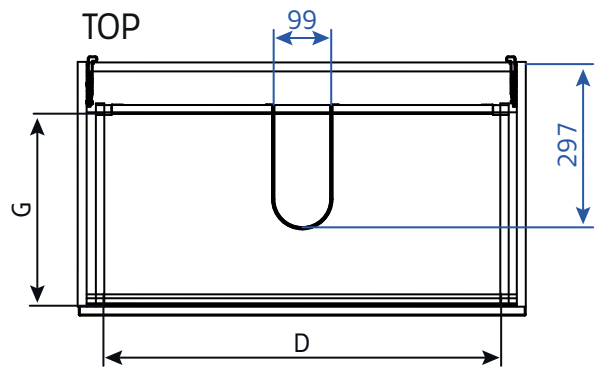

# Hafa<sup>®</sup>

SHAPE 600, 800, 900, 1000  
COMPACT 600, 800

BACK

SIDE

830mm for 20mm basin\*  
815mm for 35mm basin\*  
730mm for 20mm countertop\*

	600	800	900	1000		STANDARD	COMPACT
A	600	800	900	1000	E	455	385
B	512	712	812	912	F	77	57
C	454	654	754	854	G	344	294
D	482	682	782	882			