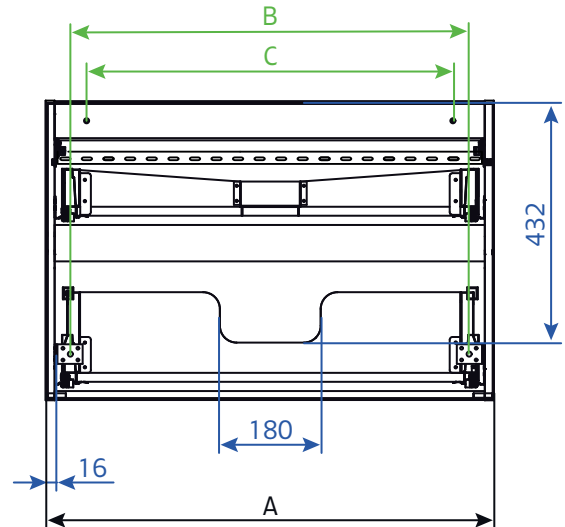

# Hafa<sup>®</sup>

SHAPE 600, 800, 900, 1000  
COMPACT 600, 800

BACK

SIDE

830mm for 20mm basin\*  
815mm for 35mm basin\*  
730mm for 20mm countertop\*

	600	800	900	1000		STANDARD	COMPACT
A	600	800	900	1000	E	455	385
B	512	712	812	912	F	77	57
C	454	654	754	854	G	344	294
D	482	682	782	882			