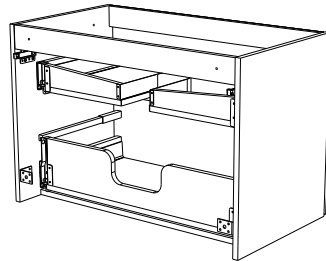

# Hafa<sup>®</sup>

SHAPE 600, 800, 900, 1000  
COMPACT 600, 800

BACK

SIDE

830mm for 20mm basin\*  
815mm for 35mm basin\*  
730mm for 20mm countertop\*

	600	800	900	1000		STANDARD	COMPACT
A	600	800	900	1000	E	455	385
B	512	712	812	912	F	77	57
C	454	654	754	854	G	344	294
D	482	682	782	882			