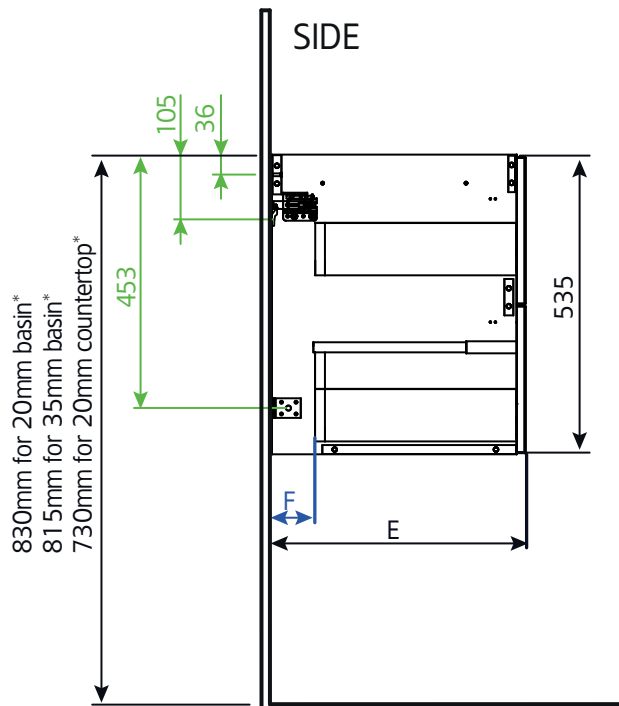

# Hafa<sup>®</sup>

SHAPE 600, 800, 900, 1000  
COMPACT 600, 800

BACK

SIDE

830mm for 20mm basin\*  
815mm for 35mm basin\*  
730mm for 20mm countertop\*

	600	800	900	1000		STANDARD	COMPACT
A	600	800	900	1000	E	455	385
B	512	712	812	912	F	77	57
C	454	654	754	854	G	344	294
D	482	682	782	882			