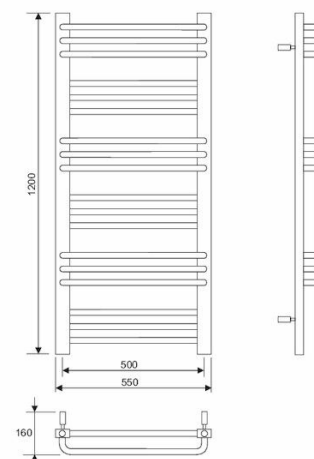

## Pax Viola 550 x 1200

Art. Nr 24-4307  
SEG 9411226  
RSK 8684777

- En handdukstork som ger ett mäktigt intryck

Viola har rektangulära sidorör och runda tvärgående rör i polerat rostfritt stål. Mått 1200 mm hög och bredd 550 mm.

### Teknisk data

Placering av produkt (installation)	Vägg
Bredd (mm)	550
Höjd (mm)	1200
Djup (mm)	160
Material	Rostfritt stål
Etim kod	EC011023

## Beskrivning

Viola passar utmärkt i badrum där det krävs en handdukstork som tål att synas. Rektangulära sidorör och runda tvärgående rör i blankpolerat rostfritt stål av högsta kvalitet.

Viola kombitorok fylls med vatten och värms via Pax Elpatron och/eller befintligt radiatorsystem (ej VVC).

Bredd: 550mm

Höjd: 1200 mm

Yta: Blank

Material: Rostfritt stål

Anslutning: Nedtill höger/vänster

Levereras: Ofyllt med upphängningsbeslag, skruvar, pluggar, blindpluggar och avluftningsventil

Komplettera med: Pax Elpatron med Momento II™ timerfunktion effekt 175 watt, Gänga 1/2" och/eller Radiatorventil.