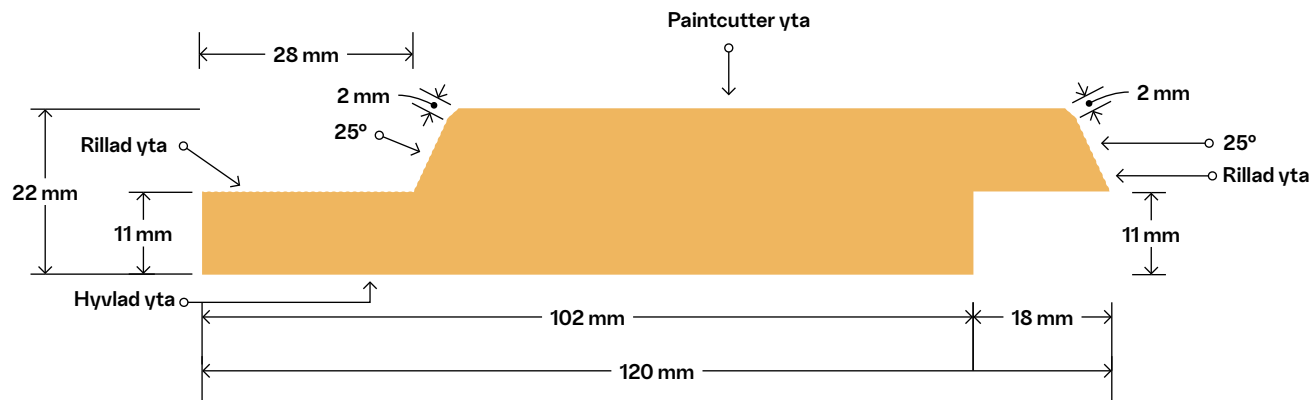

Långsida

Kortsida

Profil
**22×120 VIT MELLAN FALSAD
SPÅRPANEL**

Dimensioner
22×120 mm

Täckande bredd
102 mm

Vilmabasnummer
VB1117

Revisionsdatum
2023-02-27