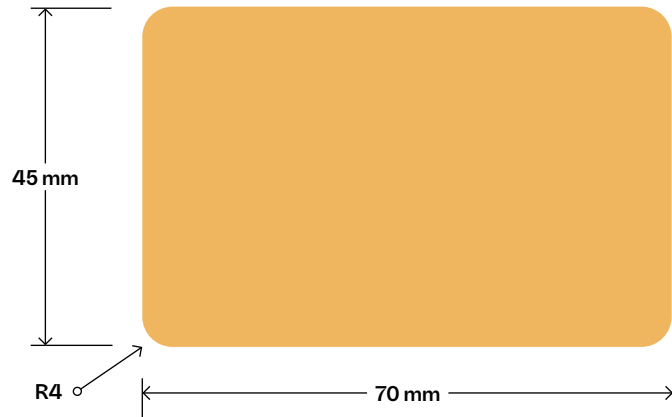

Långsida

Kortsida

Profil

45×70 VILMAREGEL C14

Dimensioner

45×70 mm

Täckande bredd

70 mm