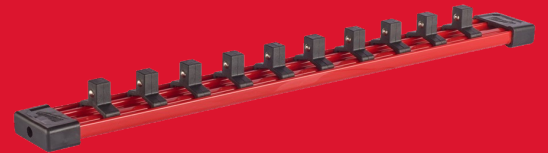

3/8" impact socket rail 350 mm - 1 pc

KRAFTHYLSOR - SKENOR & KLÄMMOR

- Flexibla utbytbara skenor och klämmor för anpassning av 1/4", 3/4", and 1/2" sexkantshylsor.
- Kompatibel med standard- och djupa krafthylsor med avtagbara ändkapslar för enkel borttagning av klämman.
- Kulleklämman för ökad hållbarhet och livslängd.
- Användbar med hylsor och krafthylsor.
- Hål i toppen och på botten för enkel montering.

Antal i förpackning	1
Article Number	4932480446
Längd (mm)	350