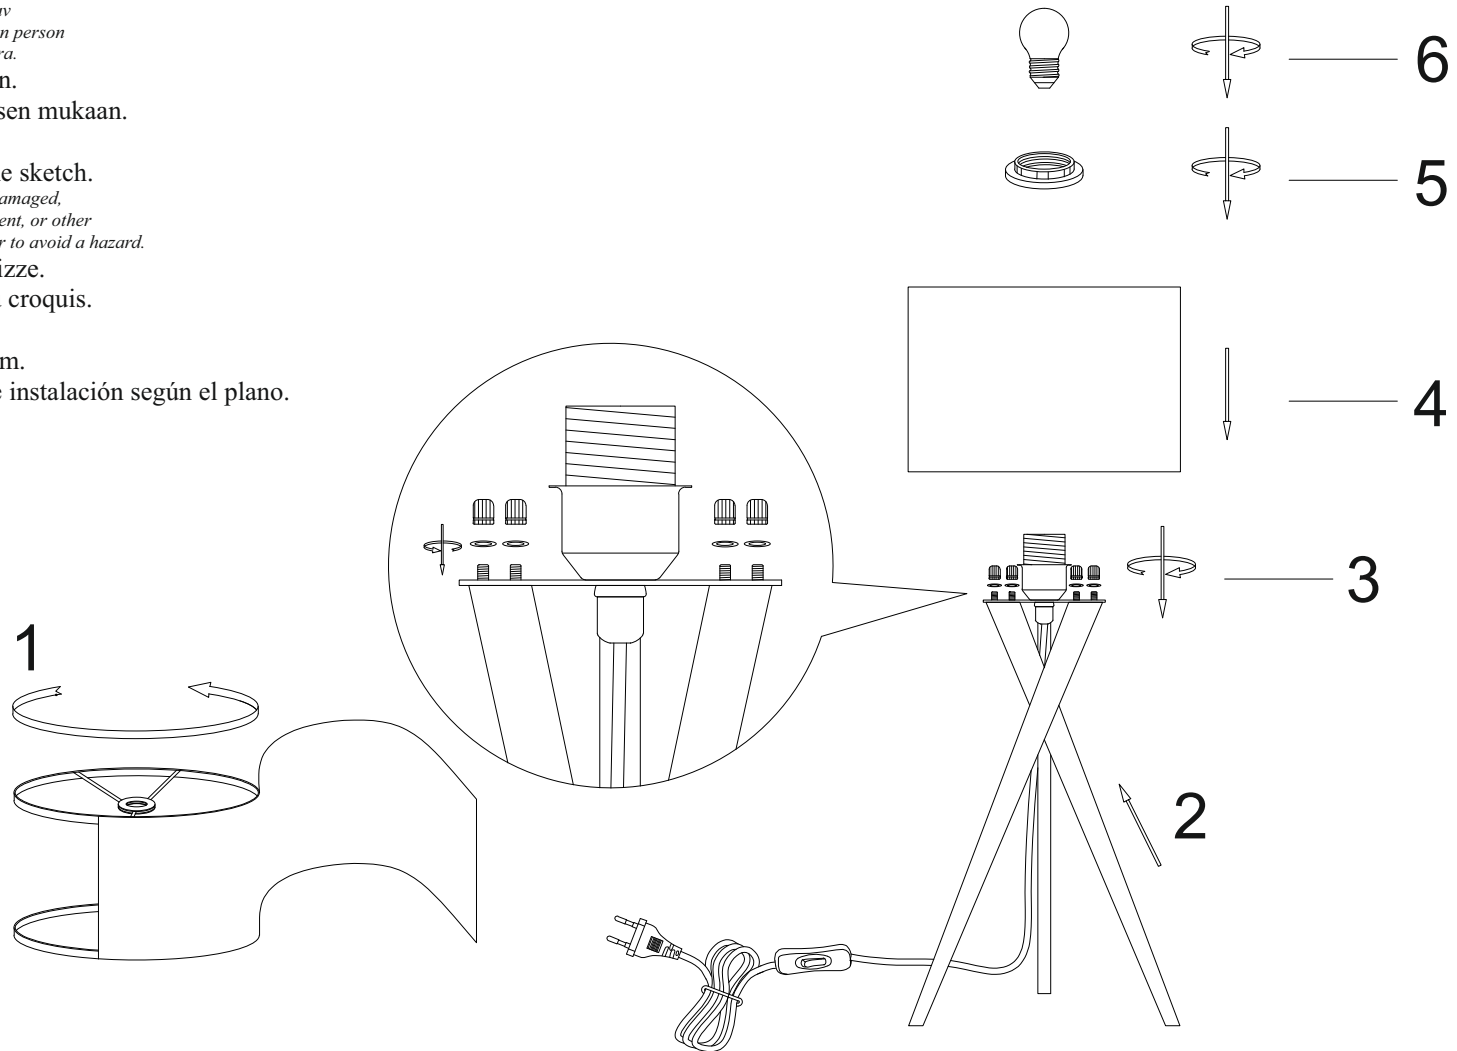

4002720 - VEGA

S Montera lampan enligt skissen.

Om anslutningskabeln skadas skall den bytas ut av tillverkaren, eller dennes representant, eller annan person som har erforderlig kännedom, för att undvika fara.

N Monter lampan i henhold til skissen.

SF Kiinnitä lamppu alla olevan piirroksen mukaan.

EN Assemble the lamp according to the sketch.

If the external cable or cord of this luminaire is damaged, it must be replaced by the manufacturer or his agent, or other person who has the required knowledge, in order to avoid a hazard.

D Montieren Sie die Leuchte laut Skizze.

F Montez la lampe conformément au croquis.

I Montare la luce del diagramma.

PL Zamontuj lampę zgodnie ze szkicem.

ES Siga las instrucciones de montaje e instalación según el plano.

1 x E27 Max 8W LED

byrydens.com