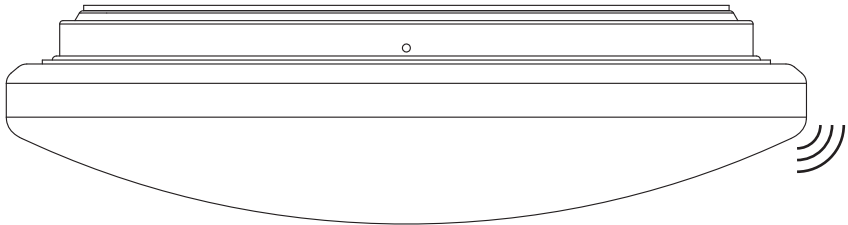

ORBIS® IP44

	EAN	W	lm light source	lm output	K	IP	°(°C)	V~	mA	Hz	DF	⊙(g)	▽(°)	
ORBIS IP44 300MM 15.5W 830 SENSOR	40998544448126	15.5	1600	1100	3000	44	-20... +40	220- 240	120	50/60	>0.7	440	120	12500
ORBIS IP44 400MM 25W 830 SENSOR	40998544448140	25	2700	1800	3000	44	-20... +40	220- 240	185	50/60	>0.7	695	125	12500