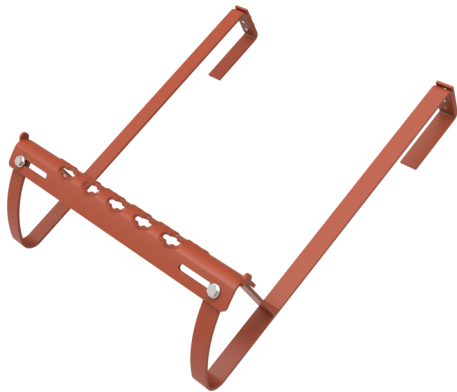

B:10 Taksteg universal

För takpannor på bärläkt 25–45 mm

Ej godkänd för infästning av livlina.

Taksteg 3225

Taksteg Universal

Monteringsanvisning:

Steget är fabriksinställt att passa till vanlig 2-kupig betongpanna på tak med 25 mm bärläkt. För att måttanpassa till andra typer, lossa tillfälligt ramarnas/byglarnas skruvar så att dessa kan dras isär eller skjutas samman.

- Skjut tillfälligt upp takpannorna i raden ovanför montage.
- Placera det första taksteget i nedersta pannradens profilbotten så att bygelöppningen kan häktas över takpannan och läkten.
- Resterande steg monteras radvis ovanför varandra.
- Montera glidskydd för lös stege närmast intill det nedersta taksteget.