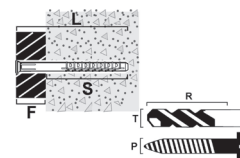

FASADPLUGG GXL INKL. SKRUV, FÖRSÄNKT HUVUD, FZV

ANVÄNDINGSOMRÅDE

ESSVE Fasadplugg GXL är avsedd för montering i de flest material som t.ex. lättbetong, betong, natursten, tegel och hålsten. Den är särskilt lämplig för regelmontage vid utvändig tilläggsisolering, tryckimpregnerat trä och inredningssnickrier.

BESKRIVNING

GXL består av skruv och plugg. Pluggen har en fyrdelad expansionszon. Detta gör att expansionen blir större och mer friktion uppnås, vilket skapar ett mycket bra lastvärde. Vid infästning i betonghålelement skapas en "knut" av pluggen. Pluggens längd gör att expansionen sker på stort djup och i framförallt porösa material förbättras lastvärdet ytterligare om montage sker så djupt som möjligt. Fasadpluggens skruv skall alltid skrivas in. Pluggens antirotationsklackar gör att pluggen inte roterar i hålet vid montage. Pluggen är tillverkad av förstklassig nyproducerad nylon, med en användningstemperatur från -40°C upp till +100°C. Skruvarna är utförda i stål av hållfasthetsklass 5.8 alternativt Rostfritt syrafast A4.

MONTERINGSANVISNING

Se monteringsanvisning nedan.

MONTERING

Montage i Betong

Montage i Håltegel

Montage i Lättbetong

Montage i Hålsten

Specifikation

Ytbehandling	Varmförzinkad
Korrosivitetsklass	C3
Miljökodning	Utomhus

Artiklar

Art nr	Diameter	Längd	Max. godstjocklek	Borrdia.	Borrdjup	Sättdjup (hnom)	Bits	Förpackning	Innehåll	CE
404007	10 mm	100 mm	30 mm	10 mm	80 mm	70 mm	TX40	ESSBOX 304	50 ST	✓
404009	10 mm	120 mm	50 mm	10 mm	80 mm	70 mm	TX40	ESSBOX 304	40 ST	✓
404011	10 mm	140 mm	70 mm	10 mm	80 mm	70 mm	TX40	ESSBOX 304	30 ST	✓
404013	10 mm	160 mm	90 mm	10 mm	80 mm	70 mm	TX40	ESSBOX 304	25 ST	✓
404015	10 mm	200 mm	130 mm	10 mm	80 mm	70 mm	TX40	ESSBOX 206	25 ST	✓
404017	10 mm	240 mm	170 mm	10 mm	80 mm	70 mm	TX40	ESSBOX 206	20 ST	✓