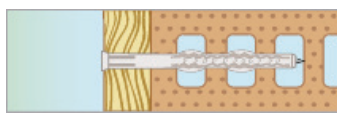

FASADPLUGG GXL INKL. SKRUV, FÖRSÄNKT HUVUD, FZV

ANVÄNDINGSOMRÅDE

ESSVE Fasadplugg GXL är avsedd för montering i de flest material som t.ex. lättbetong, betong, natursten, tegel och hålsten. Den är särskilt lämplig för regelmontage vid utvändig tilläggsisolering, tryckimpregnerat trä och inredningssnickrier.

BESKRIVNING

GXL består av skruv och plugg. Pluggen har en fyrdelad expansionszon. Detta gör att expansionen blir större och mer friktion uppnås, vilket skapar ett mycket bra lastvärde. Vid infästning i betonghålelement skapas en "knut" av pluggen. Pluggens längd gör att expansionen sker på stort djup och i framförallt porösa material förbättras lastvärdet ytterligare om montage sker så djupt som möjligt. Fasadpluggens skruv skall alltid skrivas in. Pluggens antirotationsklackar gör att pluggen inte roterar i hålet vid montage. Pluggen är tillverkad av förstklassig nyproducerad nylon, med en användningstemperatur från -40°C upp till +100°C. Skruvarna är utförda i stål av hållfasthetsklass 5.8 alternativt Rostfritt syrafast A4.

MONTERINGSANVISNING

Se monteringsanvisning nedan.

MONTERING

Montage i Betong

Montage i Håltegel

Montage i Lättbetong

Montage i Hålsten

Specifikation