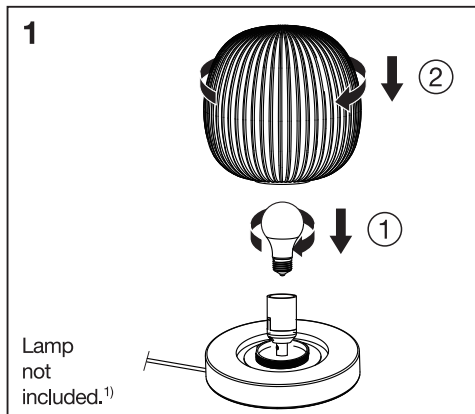

DECOR GLASS LANTERN TABLE E27

	EAN	WLED _{max.}	WILB _{max.}	💡 h x ø _{max.}	IP	🌡️ (°C)	V~	Hz	🔌
DECOR GLASS LANTERN TABLE E27	4058075852112	15	40	107x60mm	20	-20...+40	220-240	50/60	E27
DECOR GLASS LANTERN MARBLE TABLE E27	4058075855656	15	40	107x60mm	20	-20...+40	220-240	50/60	E27

[mm]

 2640 g **A**
EAN 4058075852112

 4410 g **B**
EAN 4058075855656

(D) 1) Lampen nicht inbegriffen (GB) 1) Lamps not included (F) 1) Ampoules non incluses
 (I) 1) Lampadine non incluse (E) 1) Lámparas no incluidas (P) 1) Lâmpadas não incluídas
 (GR) 1) Οι λάμπες δεν περιλαμβάνονται (NL) 1) Lampen niet inbegrepen (S) 1) Lampor ingår ej (TM) 1) Lamput eivāt sisāļly toimitukseen (N) 1) Lamper følger ikke med (OK) 1) Pærer ikke inkluderet (CZ) 1) Lampy nejsou součástí dodávky (RU) 1) Лампы в комплект не входят (H) 1) A lámpák nem tartoznak a csomaghoz
 (PL) 1) Lampki nie są częścią zestawu (SK) 1) Lampy nie sú zahrnuté (SD) 1) Sijalke niso priložene
 (TR) 1) Lambalar dahil değildir (HR) 1) Žarulje nisu uključene (RO) 1) Lămpile nu sunt incluse (ES) 1) Ei sisalda lampe (LT) 1) Lempos nepridedamos (LV) 1) Lampas nav iekļautas (SB) 1) Sijalice nisu uključene
 (UA) 1) Лампи в комплект не входять (KZ) 1) Шамдар жинаққа кірмеген