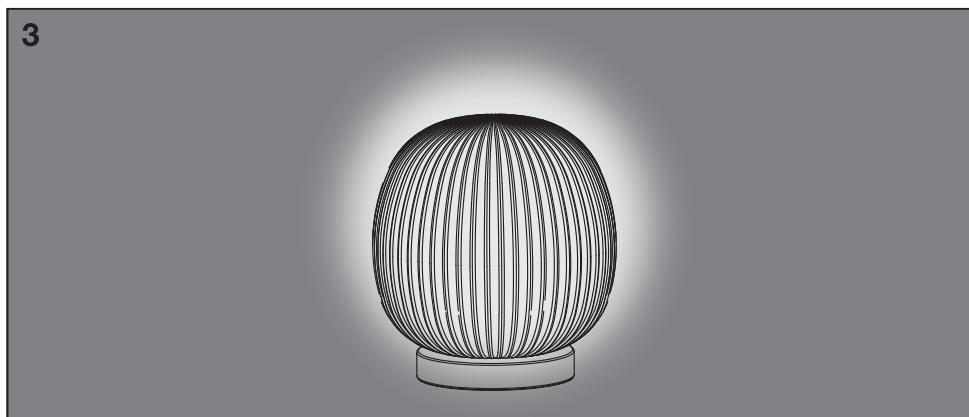

DECOR GLASS LANTERN TABLE E27

	EAN	WLED _{max.}	WILB _{max.}	💡 h x ø _{max.}	IP	🌡️ (°C)	V~	Hz	🔌
DECOR GLASS LANTERN TABLE E27	4058075852112	15	40	107x60mm	20	-20...+40	220-240	50/60	E27
DECOR GLASS LANTERN MARBLE TABLE E27	4058075855656	15	40	107x60mm	20	-20...+40	220-240	50/60	E27

[mm]

 2640 g **A**
EAN 4058075852112

 4410 g **B**
EAN 4058075855656

(D) 1) Lampen nicht inbegriffen (GB) 1) Lamps not included (F) 1) Ampoules non incluses
 (I) 1) Lampadine non incluse (E) 1) Lámparas no incluidas (P) 1) Lâmpadas não incluídas
 (GR) 1) Οι λάμπες δεν περιλαμβάνονται (NL) 1) Lampen niet inbegrepen (S) 1) Lampor ingår ej (TM) 1) Lamput eivāt sisāļly toimitukseen (N) 1) Lamper følger ikke med (OK) 1) Pærer ikke inkluderet (CZ) 1) Lampy nejsou součástí dodávky (RU) 1) Лампы в комплект не входят (H) 1) A lámpák nem tartoznak a csomaghoz
 (PL) 1) Lampki nie są częścią zestawu (SK) 1) Lampy nie sú zahrnuté (SD) 1) Sijalke niso priložene
 (TR) 1) Lambalar dahil değildir (HR) 1) Žarulje nisu uključene (RO) 1) Lămpile nu sunt incluse (ES) 1) Ei sisalda lampe (LT) 1) Lempos nepridedamos (LV) 1) Lampas nav iekļautas (SB) 1) Sijalice nisu uključene
 (UA) 1) Лампи в комплект не входять (KZ) 1) Шамдар жинаққа кірмеген