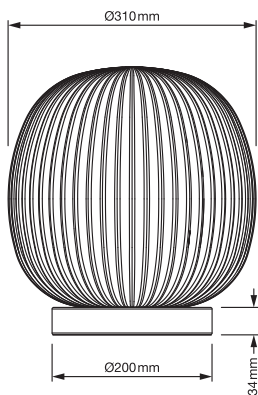

DECOR GLASS LANTERN TABLE E27

	EAN	WLED _{max.}	WILB _{max.}	💡 h x ø _{max.}	IP	🌡️ (°C)	V~	Hz	🔌
DECOR GLASS LANTERN TABLE E27	4058075852112	15	40	107x60mm	20	-20...+40	220-240	50/60	E27
DECOR GLASS LANTERN MARBLE TABLE E27	4058075855656	15	40	107x60mm	20	-20...+40	220-240	50/60	E27

[mm]

 2640 g **A**
EAN 4058075852112

 4410 g **B**
EAN 4058075855656

(D) 1) Lampen nicht inbegriffen (GB) 1) Lamps not included (F) 1) Ampoules non incluses
 (I) 1) Lampadine non incluse (E) 1) Lámparas no incluidas (P) 1) Lâmpadas não incluídas
 (GR) 1) Οι λάμπες δεν περιλαμβάνονται (NL) 1) Lampen niet inbegrepen (S) 1) Lampor ingår ej (TM) 1) Lamput eivāt sisāļly toimitukseen (N) 1) Lamper følger ikke med (OK) 1) Pærer ikke inkluderet (CZ) 1) Lampy nejsou součástí dodávky (RU) 1) Лампы в комплект не входят (H) 1) A lámpák nem tartoznak a csomaghoz
 (PL) 1) Lampki nie są częścią zestawu (SK) 1) Lampy nie sú zahrnuté (SD) 1) Sijalke niso priložene
 (TR) 1) Lambalar dahil değildir (HR) 1) Žarulje nisu uključene (RO) 1) Lămpile nu sunt incluse (ES) 1) Ei sisalda lampe (LT) 1) Lempos nepridedamos (LV) 1) Lampas nav iekļautas (SB) 1) Sijalice nisu uključene
 (UA) 1) Лампи в комплект не входять (KZ) 1) Шамдар жинаққа кірмеген