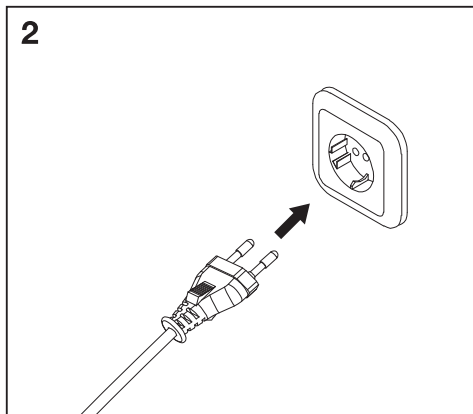

(D) 1) Lampen nicht inbegriffen (GB) 1) Lamps not included (F) 1) Ampoules non incluses
(I) 1) Lampadine non incluse (E) 1) Lámparas no incluidas (P) 1) Lâmpadas não incluídas
(GR) 1) Οι λάμπες δεν περιλαμβάνονται (NL) 1) Lampen niet inbegrepen (S) 1) Lampor ingår ej (TM) 1) Lamput eivāt sisāļly toimitukseen (N) 1) Lamper følger ikke med (OK) 1) Pærer ikke inkluderet (CZ) 1) Lampy nejsou součástí dodávky (RU) 1) Лампы в комплект не входят (H) 1) A lámpák nem tartoznak a csomaghoz
(PL) 1) Lampki nie są częścią zestawu (SK) 1) Lampy nie sú zahrnuté (SD) 1) Sijalke niso priložene
(TR) 1) Lambalar dahil değildir (HR) 1) Žarulje nisu uključene (RO) 1) Lămpile nu sunt incluse (ES) 1) Ei sisalda lampe (LT) 1) Lempos nepridedamos (LV) 1) Lampas nav iekļautas (SB) 1) Sijalice nisu uključene
(UA) 1) Лампи в комплект не входять (KZ) 1) Шамдар жинаққа кірмеген