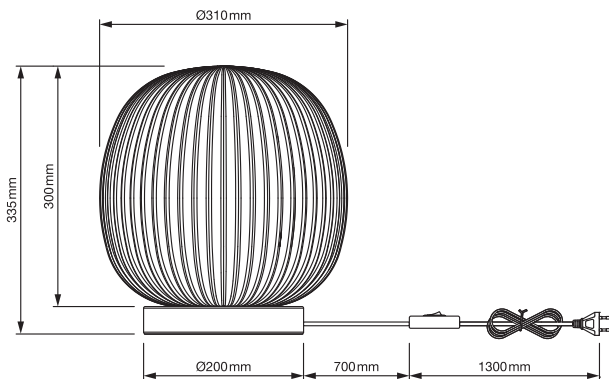

DECOR GLASS LANTERN TABLE E27

	EAN	WLED _{max.}	WILB _{max.}	💡 h x ø _{max.}	IP	🌡️ (°C)	V~	Hz	🔌
DECOR GLASS LANTERN TABLE E27	4058075852112	15	40	107x60mm	20	-20...+40	220-240	50/60	E27
DECOR GLASS LANTERN MARBLE TABLE E27	4058075855656	15	40	107x60mm	20	-20...+40	220-240	50/60	E27

[mm]

 2640 g **A**
EAN 4058075852112

 4410 g **B**
EAN 4058075855656

(D) 1) Lampen nicht inbegriffen (GB) 1) Lamps not included (F) 1) Ampoules non incluses
 (I) 1) Lampadine non incluse (E) 1) Lámparas no incluidas (P) 1) Lâmpadas não incluídas
 (GR) 1) Οι λάμπες δεν περιλαμβάνονται (NL) 1) Lampen niet inbegrepen (S) 1) Lampor ingår ej (TM) 1) Lamput eivāt sisāļly toimitukseen (N) 1) Lamper følger ikke med (OK) 1) Pærer ikke inkluderet (CZ) 1) Lampy nejsou součástí dodávky (RU) 1) Лампы в комплект не входят (H) 1) A lámpák nem tartoznak a csomaghoz
 (PL) 1) Lampki nie są częścią zestawu (SK) 1) Lampy nie sú zahrnuté (SD) 1) Sijalke niso priložene
 (TR) 1) Lambalar dahil değildir (HR) 1) Žarulje nisu uključene (RO) 1) Lămpile nu sunt incluse (ES) 1) Ei sisalda lampe (LT) 1) Lempos nepridedamos (LV) 1) Lampas nav iekļautas (SB) 1) Sijalice nisu uključene
 (UA) 1) Лампи в комплект не входять (KZ) 1) Шамдар жинаққа кірмеген