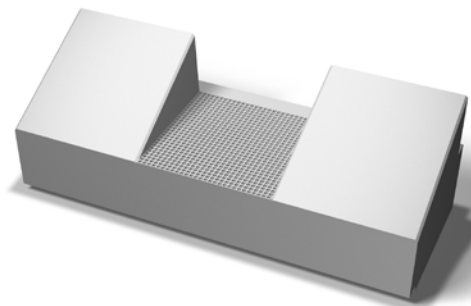

PRODUKTBLAD

Trappblock ramp 900x300x150 mm

TRAPPBLOCK

Med Benders Trappblock bygger du enkelt och snabbt trappor i skiftande miljöer. De finns i en rad olika längder för att tillgodose ditt unika behov. Passar bra såväl i terräng som entrétrappa, i både din trädgård eller i den offentliga miljön.

Produktinformation

Längd mm	900
Bredd mm	300
Höjd mm	150
Vikt kg/st	155,00
Antal st/pall	3
Vikt kg/pall	465
Vikt kg/lpm	172,1
Antal st/lpm	1,11
Antal lpm/pall	2,70

OBS!

Tillverkningsmått 900x330x180 mm. En injuten M12-hylsa på varje kortsida för gängade lyft. Som översta steg används Trappblock 900x300x150 mm (art.nr. 27709xx). Lagerförs och fraktberäknas ifrån Götene.