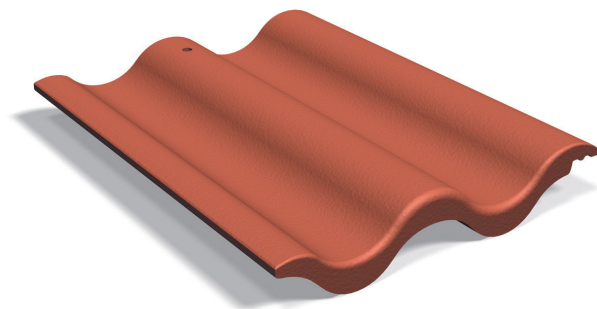

PRODUKTBLAD

Dubbelvingad panna Palema

Art nr 0215xx

Dubbelvingad panna Palema används på takets vänstra sida när det t ex ej finns något gavelutsprång.

Artikelinformation

Vikt	4,20 kg
Längd	420 mm
Bredd	330 mm
Bygglängd	310 - 375 mm
Byggbredd	330 mm
Material	Betong
Färg	Finns i samtliga färger