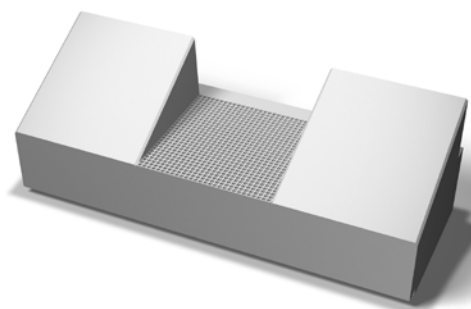

## Trappblock ramp 900x300x150 mm

### TRAPPBLOCK

Med Benders Trappblock bygger du enkelt och snabbt trappor i skiftande miljöer. De finns i en rad olika längder för att tillgodose ditt unika behov. Passar bra såväl i terräng som entrétrappa, i både din trädgård eller i den offentliga miljön.

#### Produktinformation

Längd mm	900
Bredd mm	300
Höjd mm	150
Vikt kg/st	155,00
Antal st/pall	3
Vikt kg/pall	465
Vikt kg/lpm	172,1
Antal st/lpm	1,11
Antal lpm/pall	2,70

OBS!

Tillverkningsmått 900x330x180 mm. En injuten M12-hylsa på varje kortsida för gängade lyft. Som översta steg används Trappblock 900x300x150 mm (art.nr. 27709xx). Lagerförs och fraktberäknas ifrån Götene.