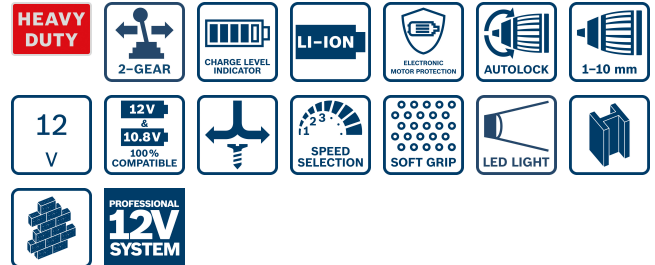

Ljud-/vibrationsnivå

Borrning i metall

Vibrationsemissionsvärde ah	1,5 m/s ²
Onoggrannhet K	2,5 m/s ²

Skruvdragning

Vibrationsemissionsvärde ah	1,5 m/s ²
Onoggrannhet K	2,5 m/s ²

**BOSCH**

Invented for life

Produktdatablad

Elverktyg för hantverk & industri

Fördelar:

- 30 Nm vridmoment och 0–1 300 v/min är den perfekta kombinationen av effekt och storlek
- Kompaktheten ger optimal hantering och gör den perfekt för arbete över huvudhöjd och i trånga utrymmen
- Electronic Cell Protection förhindrar överbelastning, överhettning och djupurladdning