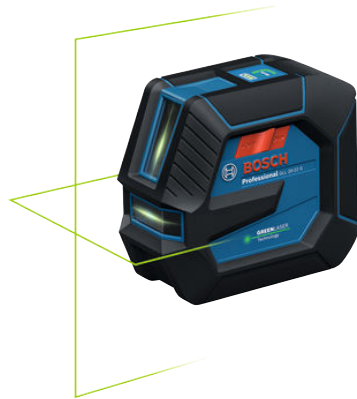

**BOSCH**

Invented for life

Produktdatablad

Elverktyg för hantverk & industri

Linjelasrar

GLL 20-22 G

Enklare inriktning med vår robusta linjelaser

De viktigaste data

Arbetsintervall, värde	20 m
Nivelleringsnoggrannhet	± 0,3 mm/m
Självnivelleringsintervall	± 4°

Beställningsnummer 0 601 065 601

Tekniska data

Tekniska data

Batterispänning	3,7 V
Laserdiod	500 – 540 nm, < 10 mW
Arbetstemperatur	-10 – 50 °C
Lagertemperatur	-20 – 70 °C
Laserklass	2
Arbetsintervall, värde	20 m
Nivelleringsnoggrannhet	± 0,3 mm/m
Självnivelleringsintervall	± 4°
Nivelleringsstid	4 s
Skyddsklass	IP 65
Strömmatning	3,7 V litiumjonbatteri (3 000 mAh), 4 st. 1,5 V-LR6 (AA)
Drifttid, max.	8 h (litiumjon) och 6 h (4 x AA) i krysslinjeläge
Vikt ca	0,56 kg
Laserlinjefärg	grön
Projicering	2 linjer

**BOSCH**

Invented for life

Produktdatablad

Elverktyg för hantverk & industri

Fördelar:

- IP65-klassificering och gummibelagt hölje för damm- och stänkvattenskydd
- U-format laserfönster ger en bredare vinkel för den horisontella linjen
- Dubbel strömkälla gör att du kan växla mellan BA 3.7V 3.0Ah XL litiumjonbatteri och alkaliska AA-batterier för att eliminera stilleståndstider