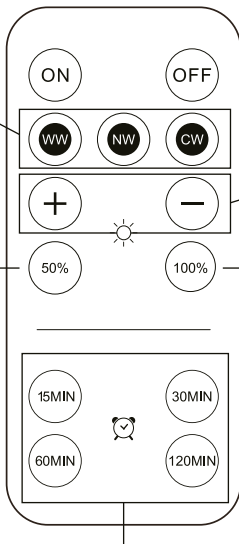

ORIM

SEINÄVALAISIN | VÄGGLAMPA | WALL LIGHT | SEINAVALGUSTI

Valon värilämpötilan säätäminen
Justering av ljusets färgtemperatur
Color temperature adjustment
Valguse värvitemperatuuri
reguleerimine

Kirkkaus 50%
Ljusstyrka 50%
Brightness 50%
Heledus 50%

Ajastus / Timer / Taimer
15/30/60/120min

Sisältää CR2025 3V pariston.
Innehåller ett CR2025 3V-batteri.
Contains a CR2025 3V battery.
Sisaldab CR2025 3V patareid.

Valon kirkkauden säätäminen
Justering av ljusstyrka
Brightness adjustment
Valguse heleduse reguleerimine

Kirkkaus 100%
Ljusstyrka 100%
Brightness 100%
Heledus 100%

Käyttöaika n. 6 h, latausaika n. 3 h.
Drifttid ca 6 h, laddtid ca 3 h.
Operating time approx. 6 h, charging time
approx. 3 h.
Tööaeg u 6 h, laadimisaeg u 3 h.