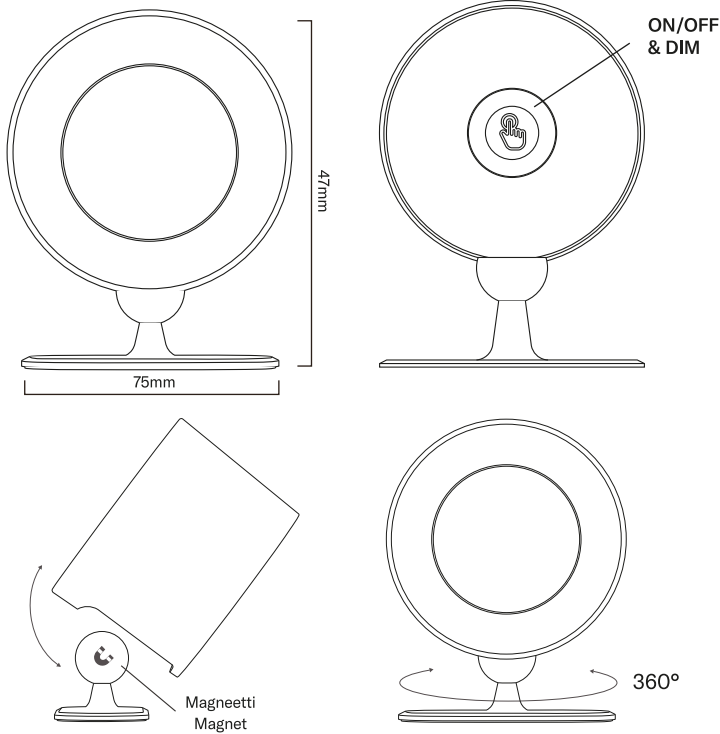

## SEINÄVALAISIN | VÄGGLAMPA | WALL LIGHT | SEINAVALGUSTI

Valaisimen valonlähde ei ole vaihdettavissa. Vaihda tilalle uusi valaisin, jos valonlähde rikkoutuu (⚠). Huolehdi valaisimen osien asianmukaisesta kierrätyksestä. Käytöstä poistetut sähkö- ja elektroniikkalaitteet ovat SER-romua. Katso lähin kierrätyspiste: [www.kierratys.info](http://www.kierratys.info).