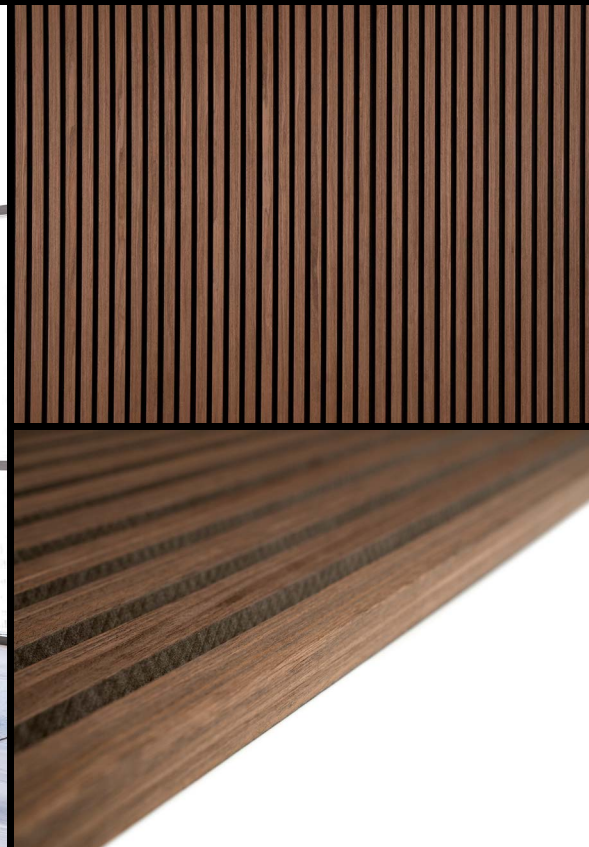

PRODUKTDATABLAD

The Nordic Collection

SMARTWA

BY NQD

ACOUSTIC PANELS

MALLARD

ACOUSTIC PANELS

Färg	Rökt ekkulör	Rökt ekkulör	Tillbehör	AVSLUTNINGSLIST	AVSLUTNINGSLIST
Artikelnummer	242C60E25A05	275C60E25A05	Färg	Rökt ekkulör	Rökt ekkulör
EAN	7350088371015	7350088371343	Artikelnummer	242CLE25A05	275CLE25A05
Bruttovikt paket	12500 gram	13500 gram	EAN	7350088371107	7350088371411
Nettovikt paket	11500 gram	12500 gram			
Längd	2420 mm	2750 mm	Tillbehör	MONTAGESKRUV	MONTAGESKRUV
Bredd	600 mm	600 mm	Antal (st)	100	16
Tjocklek	21 mm	21 mm	Färg	Svart kulör	Svart kulör
Antal/paket	1 st	1 st	Artikelnummer	5X45CB100	5X45CB16
Paketinnehåll	1,45 m ²	1,65 m ²	EAN	7350088371169	7350088371152