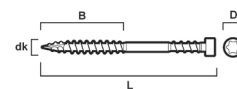

BESKRIVNING

Skraven är tillverkad av rostfritt syrafast stål A4, C5 för mycket utsatt miljö. Skruven är försedd med TX-fäste/bits. ESSVE Fasadskruv fungerar utmärkt i exempelvis fasader av värmebehandlade eller andra exklusiva träslag, fasader med korrosiv ytbehandling exempelvis järnvitriol samt fasader vid kust. Rostfri skruv är alltid att föredra i fasad då väder och vind genererar rörelser där ohärdad skruv är det bästa valet. Fasadskruv 4,4x60 är en tunnare skruv avsedd för mindre applikationer, så som förråd etc.

Skraven är försedd med ett fiberskär i spetsen för att minska sprickbildning samt minska inskruvningsmomentet. Det lilla cylindriska huvudet med greppgångar under ger en bra försänkning samt ett bra grepp i fasadbrädan.

Val av skruvlängd ska anpassas så att skruven inte penetrerar vindskyddande skikt.

OBS! Skruven har ett litet huvud som försänks i träet och gör monteringen mycket diskret, du behöver dock måla över skruven för att försluta ingångshålet i virket. Genom att måla över minskas risk att ta upp fukt, missfärga och/eller på sikt utsätta fasaden för röta.

ESSVE Fasadskruv finns även med försänkt huvud.

ESSVE Fasadskruv uppfyller CE kravet enligt SS-EN 14592.

ESSVE Fasadskruv är registrerad i BASTA-systemet och uppfyller betygsnivå ALFA, se BASTAonline.se för aktuell registreringsstatus.

Trä

MONTERINGSANVISNING

Rekommenderat varvtal: 400-1200/min