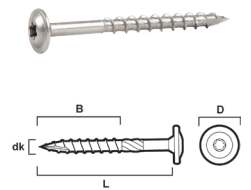

TRÄSKRUV WAF MED STORT HUVUD, ROSTFRI SYRAFAST A4

ANVÄNDINGSOMRÅDE

ESSVE Träskruv WAF A4 är avsedd för de flesta montage av beslag och stolpskor samt infästning och skarvning av bärlina. Fäster i trä, spånskivor, plywood m.m. inomhus och utomhus. Ersätter fransk träskruv.

BESKRIVNING

Träskruv WAF är tillverkad av syrafast stål, C5-klassad för krävande miljöer där saltvatten eller luftföroreningar kan förekomma.

Skruv har en stor huvuddiameter vilket ger en mycket hög klämkraft vid montaget. Huvudet har även en mycket låg bygghöjd vilket kan vara en fördel för montaget. Skruven är försedd med 1 fiberskär i spetsen, vilket ger skruven ett lågt iskrivningsmoment i trämaterial samt minimerar risken för sprickbildning. Kräver ingen förborring. På skruv som är längre än 70 mm finns en extra fräsgänga direkt efter den vanliga trågängen, detta för att underlätta montaget av längre och grövre skruv. Skruvhuvudets undersida är utformad så att den skall passa korrekt vid montage i balk och stolpskor. Skruven är försedd med TX bitsfäste.

ESSVE Träskruv WAF uppfyller CE kravet genom ETA-23/0747.

MONTERINGSANVISNING

Rekommenderat varvtal: 400-1200/min.

Specifikation

Huvudmaterial	Rostfritt stål A4
Korrosivitetsklass	C5 A4
Miljökodning	Utomhus

Artiklar

Art nr	Diameter	Längd	Huvud diameter	Gänglängd	Bits	Förpackning	Innehåll	CE
113306	6 mm	70 mm	14 mm	50 mm	TX30	ESSBOX 203	50 ST	✓
113310	6 mm	90 mm	14 mm	50 mm	TX30	ESSBOX 203	50 ST	✓
113314	6 mm	120 mm	14 mm	70 mm	TX30	ESSBOX 204	50 ST	✓
113325	8 mm	40 mm	17 mm	37 mm	TX40	ESSBOX 203	50 ST	✓
113330	8 mm	70 mm	17 mm	50 mm	TX40	ESSBOX 204	50 ST	✓
113334	8 mm	90 mm	17 mm	50 mm	TX40	ESSBOX 206	50 ST	✓
113338	8 mm	120 mm	17 mm	70 mm	TX40	ESSBOX 204	25 ST	✓
113340	8 mm	150 mm	17 mm	80 mm	TX40	ESSBOX 206	25 ST	✓
113376	10 mm	40 mm	21 mm	36 mm	TX40	ESSBOX 204	50 ST	✓
113382	10 mm	70 mm	21 mm	50 mm	TX40	ESSBOX 206	50 ST	✓
113357	10 mm	90 mm	21 mm	70 mm	TX40	ESSBOX 204	25 ST	✓
113360	10 mm	120 mm	21 mm	70 mm	TX40	ESSBOX 206	25 ST	✓
113363	10 mm	150 mm	21 mm	90 mm	TX40	ESSBOX 206	25 ST	✓
113364	10 mm	120 mm	21 mm	70 mm	TX40	ESSBOX 206	25 ST	✓
113365	10 mm	120 mm	21 mm	70 mm	TX40	ESSBOX 206	25 ST	✓