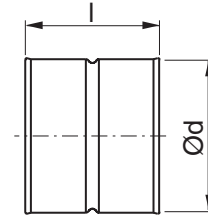

Liitinyhde

MF

Mitat

Tuotekuvaus

Liitinyhde osien liitoksiin.

Saatavilla myös Click-versiona tilauksesta.

Ød nom	l mm	m kg
63 *	95	0,06
80 *	95	0,08
100 *	95	0,10
125 *	95	0,13
160 *	95	0,20
200 *	95	0,25
250 *	140	0,42
315 *	140	0,54
400 *	180	0,96
500 *	180	1,46
630	170	1,74
800	219	2,24
1000	255	5,09
1250	255	10,2