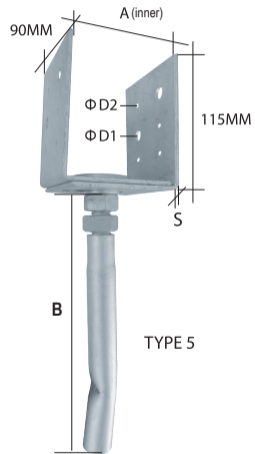

[PROF]

TYPE 5

TYPE 6

MULTI ADJUSTABLE COLUMN SHOE

Art.-Nr.	TYPE	SIZES	PIPE SIZE	ROD SIZE	A		Φ D1	Φ D2	B		S	Φ D3
					MIN	MAX			MIN	MAX		
501128696	5	90-150	φ 28X200	M20X100	90	150	11	5	240	290	4	
501128890	5	50-70	φ 28X200	M20X100	50	70	11	5	240	290	4	
501128874	6	80-120	φ 28X80	M20X100	80	120	13.5	5	115	165	4	10.8

Material/finishing: S235JR/Hot dip galvanized