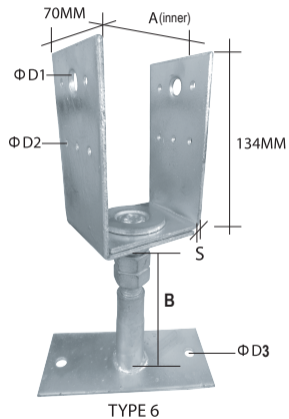

[PROF]

TYPE 5

TYPE 6

MULTI ADJUSTABLE COLUMN SHOE

Art.-Nr.	TYPE	SIZES	PIPE SIZE	ROD SIZE	A		Φ D1	Φ D2	B		S	Φ D3
					MIN	MAX			MIN	MAX		
501128696	5	90-150	φ 28X200	M20X100	90	150	11	5	240	290	4	
501128890	5	50-70	φ 28X200	M20X100	50	70	11	5	240	290	4	
501128874	6	80-120	φ 28X80	M20X100	80	120	13.5	5	115	165	4	10.8

Material/finishing: S235JR/Hot dip galvanized