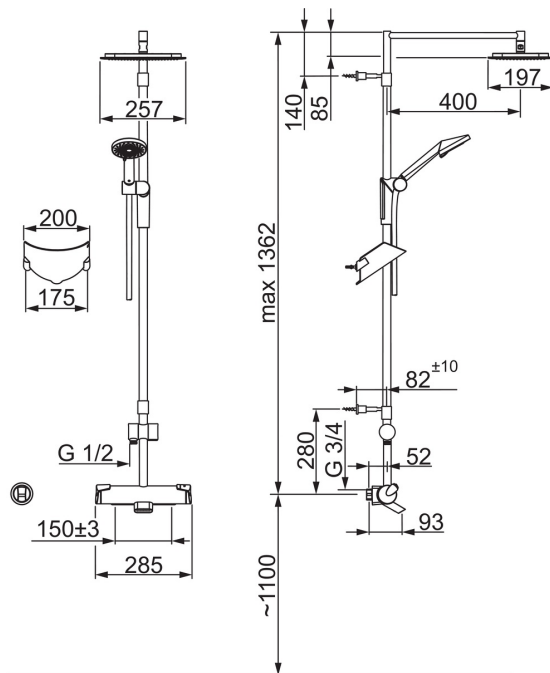

- Suihkuratkaisut
- Termostaattinen
- Seinäasennus
- Kromi
- Kiinteä juoksuputki
- Easy Grip, Lämmönsäätökahva, Määränsäätökahva
- Käännettävä vaihdin
- Käsisuihku, Suihkutanko, Sadesuihku/Yläsuihku, Säädettävä suihkun kannatin, Saippuateline, Suihkupidike, Suihkuletku (2000 mm), Eko-virtaustoiminto, Nivelletty suihkulautanen
- Turvanuppi 38°C:n kohdalla, Pinnan kuumenemista estävä rakenne
- Termostaattinen säätöosa, Roskasiivilät, Yksisuuntaventtiilit
- Tuote sisältää: käsisuihku 272020 (lvi-koodi 6510102), sadesuihku 272080 (lvi-koodi 6510094), saippuateline 253080 (lvi-koodi 6519728), käsisuihkun pidike 251080 (lvi-koodi 6519727), suihkuletku 241020 (lvi-koodi 6515011)
- 3 suihkutoimintoa

Tekniset tiedot

Virtaamatiedot

Ekovirtaama 300 kPa	0.14 l/s
Virtaama 300 kPa	0.33 l/s
Painehäviö virtaamalla (0.2 l/s)	300 kPa
Painehäviö virtaamalla (0.3 l/s)	250 kPa

Tekniset ominaisuudet

Lämmin vesi	max. +80°C
Käyttöpaine	100 - 1000 kPa
Liitäntäkoko	G1/2
Asennusleveys	CC150± 3 mm
Backflow prevention (EN1717)	EB
Materiaali	Messinki/Muovi

Määräykset

EN standardi	EN 1111, EN 1112, EN 1113
Ääniluokka	I (ISO 3822)

Hyväksynyt ja Deklaraatiot

STF sertifikaatti	EUFI29-20002662-TH4
-------------------	----------------------------

Varaosat

SP7193

Nimi	Koodi	LVI
01 Määränsäätökahva	601267V	6420321
02 Vaihdin/Säätöosa	601278V	6510096
03 Sihttiiviste, G3/4, DN20	178375V	6422179
03 Roskasiivilät, G1/2, DN15	198094/2	6422063
04 O-rengassarja	178796V	6421003
05 Lämmönsäätökahva	601273V	6420324
06 Termostaattinen säätöosa	178780V	6421004
07 Suutin	601637V	6420376
08 Vaihdin	600358V	6420110
N.I. Suihkuputken pidike	600860V	6510274