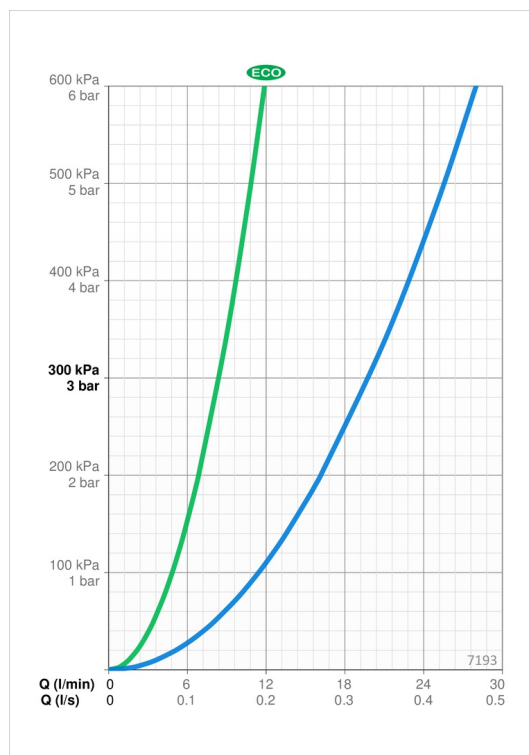

Hyväksynyt ja Deklaraatiot

STF sertifikaatti	EUFI29-20002662-TH4