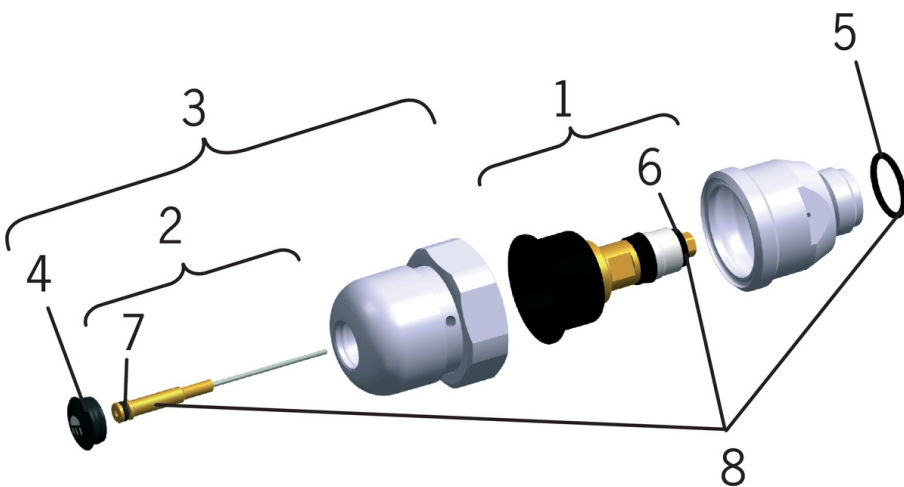

EAN: 6414150009334  
LVI: 6511310  
[static.oras.com/201500](http://static.oras.com/201500)

Push-button valve

- Tarvikkeet

- Kromi

### SP0085

Nimi	Koodi	LVI
01 Sulkiija	209494	6421557
02 Neula, 89-	209487	6421553
03 Kansi	209486	6421552
04 Merkinasta	209663/10	6421562
05 O-rengas, 17x2	159722/10	6421524
06 Tiiviste	209454/10	6421673
07 O-rengas, 3.1x1.6	209448/10	6421672
08 Tiivistesarja	209488	6421554