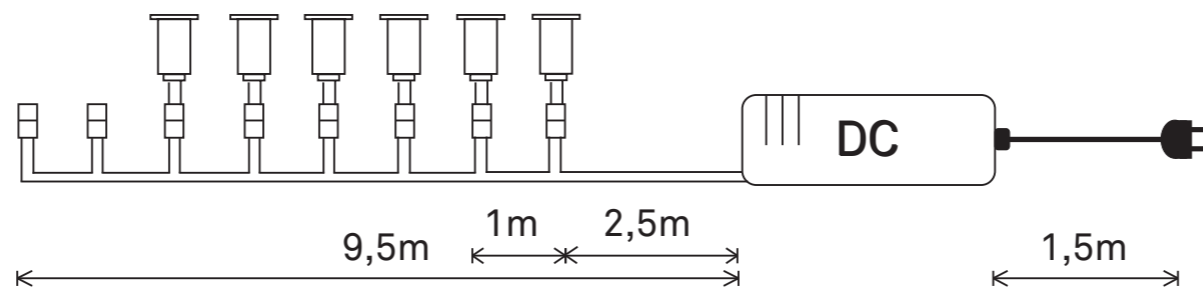

**highline spot**  
**Alumiini**  
 3000K  
 4000K

41 069 21  
 41 069 47

**Kulta**  
 3000K  
 4000K

41 280 10  
 41 280 11

**Musta**  
 3000K  
 4000K

41 280 08  
 41 280 09

**valkoinen**  
 3000K  
 4000K

41 280 12  
 41 280 13

<b>h</b> highline	<b>6x</b> <b>LED</b>	<b>3W</b>	<b>350mA</b>				
<b>IP44</b>	<b>CE</b>						

<b>Kytkentäkaavio</b>	
TUOTE highline spot	
SNRO 41 069 21	<a href="http://www.saas.fi">www.saas.fi</a>

### Valojakauma

Valon avautumiskulma 60°

	Valokeila Ø	3000 K
0,5 m	70 cm	140 lx
1,0 m	150 cm	35 lx
1,5 m	280 cm	15 lx

<b>Valojakauma</b>	
TUOTE highline spot	
SNRO 41 069 21	<a href="http://www.saas.fi">www.saas.fi</a>