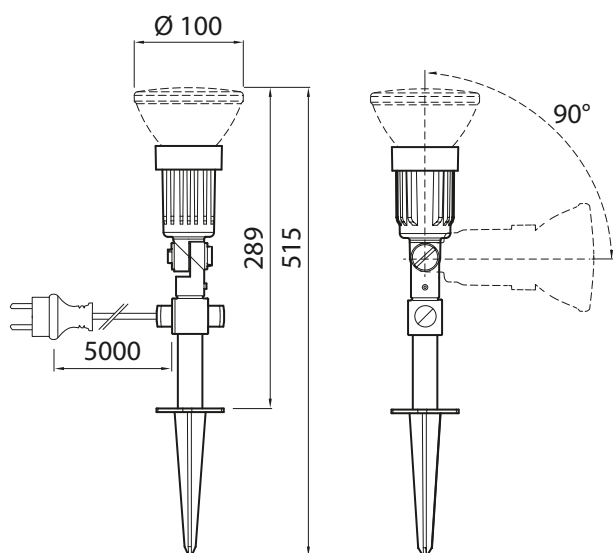

PUUTARHAKOHDEVALO IP44

TRÄDGÅRDSSPOTLIGHT | KOHTVALGUSTI AEDA | GARDEN SPOTLIGHT

PUUTARHAKOHDEVALO IP44

- Ulkokäyttöön
- Materiaali: runko muovia
- 5 m kumikaapeli pistokkeella
- 220–240 V ~ 50/60 Hz

Liitäntäjohtoa ei voi vaihtaa eikä korjata. Mikäli johto vaurioituu, on valaisin hävitettävä ja toimitettava keräyspisteeseen.

TRÄDGÅRDSSPOTLIGHT IP44

- För utomhusbruk
- Material: stomme av plast
- 5 m gummikabel med stickpropp
- 220–240 V ~ 50/60 Hz

Anslutningsledningen kan inte bytas eller repareras. Om ledningen skadas skal armaturen förstöras. Den skadade armaturen är riskavfall och skal föras till mottagningspunkt för problemavfall.

Lamppusuositus
AIRAM LED
E27 PAR38 14W
2800 cd
25° 3000K IP65
Rekommenderad ljuskälla
Soovitatav LED-lamp
LED lamp
recommendation

KOHTVALGUSTI AEDA IP44

- Väliskasutuseks
- Materjal: korpus plastmass
- 5 m kummikaabel maandusega pistikuga
- 220–240 V ~ 50/60 Hz

Valgusti ühendusjuhet ei saa vahetada ega parandada. Kui juhe on kahjustatud, tuleb valgusti utiliseerida.

GARDEN SPOTLIGHT IP44

- For outdoor use
- Material: plastic body
- 5 m outdoor cable with plug
- 220–240 V ~ 50/60 Hz