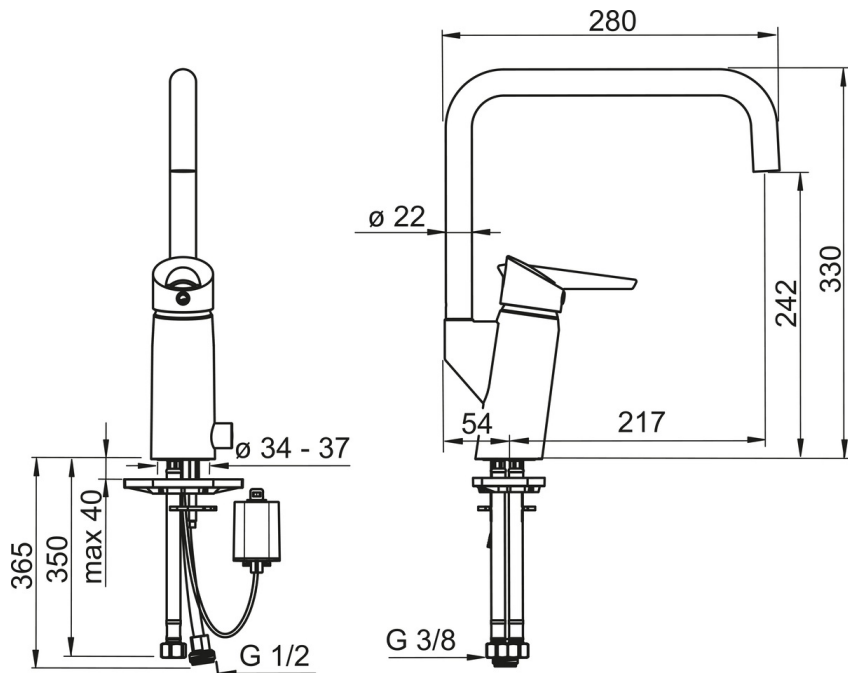

- Keittiö
- Yksioite, Paristokäyttöinen, Pesukoneventtiili
- Tasoasennus
- Kromi
- Kääntyvä juoksuputki, Kääntymiskulman rajoitusmahdollisuus
- Vakioporesuutin
- Elektroninen pesukoneventtiili
- Easy Grip, Ekotoiminto, Yksi käyttövipu/kahva, Kuuma/Kylmä symbolit
- Lämpötilan ja virtaaman rajoitusmahdollisuus
- Roskasiivilät, Ø 40 mm säätöosa
- Magneettiventtiili, Merkkivalo toiminnolle, Alhaisen paristovarauksen ilmaisin
- Joustavat kytkentäputket
- Sisärunko sinkkikadonkestävää messinkiä, Vähälyijynen <0.3 %, Kaikki vesikanavat ilman nikkelipinnoitetta

Tekniset tiedot

Virtaamatiedot

Ekovirtaama 300 kPa	0.1 l/s
Virtaama 300 kPa	0.2 l/s
Painehäviö virtaamalla (0.2 l/s)	300 kPa

Tekniset ominaisuudet

Lämmin vesi	max. +70°C
Käyttöpaine	50 - 1000 kPa
Liitäntäkoko	G3/8
Projektiio	217 mm
Backflow prevention (EN1717)	AA
Materiaali	Messinki/Muovi

Hyväksynnät ja Deklaraatiot

STF sertifikaatti	EUF129-20002662-TH1
Sintef	Sintef Nr. 3084
UN38.3	UN38-3 Maxell 2CR5

Varaosat

SP2734FG

Nimi	Koodi	LVI
01 Poresuutin ja avain, M18.5x1	859338V	6422193
02 Käyttövipu	601864V	6420378
03 Kiristysmutteri	158726	6420331
04 Säättöosa	158890	6420301
05 Juoksuputki	601304V	6510097
06 Juoksuputken rajoitin, 120°	159670/10	6420287
07 Juoksuputken rajoitin, 60°/0°	159667/10	6420169
07 Juoksuputken rajoitin, 60°/0°	159667V	6420240
08 Juoksuputken tiivistesarja	198287V	6422123
09 Kiinnitysruuvi (10 kpl), M6x65	158747/10	6420154
10 Jatkoruuvisarja, M6	158893	6420359
11 Tukilevy, 100x60mm	158825	6420134
12 Kiristyslevyt muttereilla	158697	6420358
13 Magneettiventtiili	600047V	6420530
14 Roskasiivilä	600038V	6420531
15 Paristokotelo, 2CR5 6 V	199417V	6422167
16 Litiumparisto, 2CR5 6 V	198330	6422030
17 Hattu	600093V	6420260