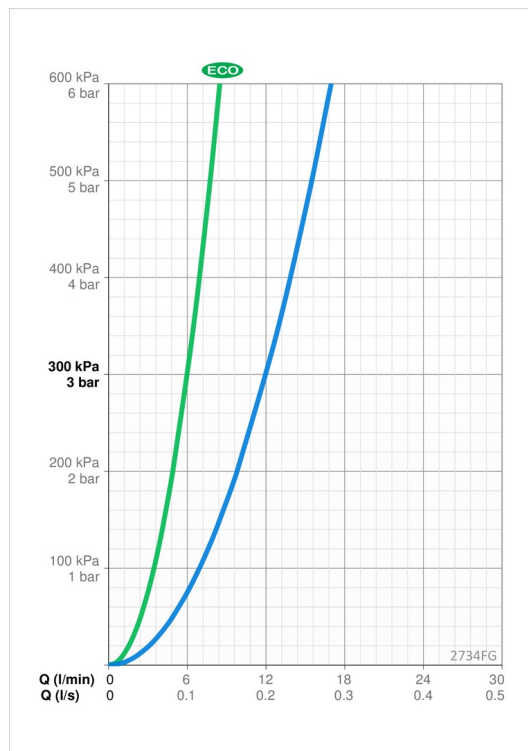

Hyväksynnät ja Deklaraatiot

STF sertifikaatti	EUF129-20002662-TH1
Sintef	Sintef Nr. 3084
UN38.3	UN38-3 Maxell 2CR5