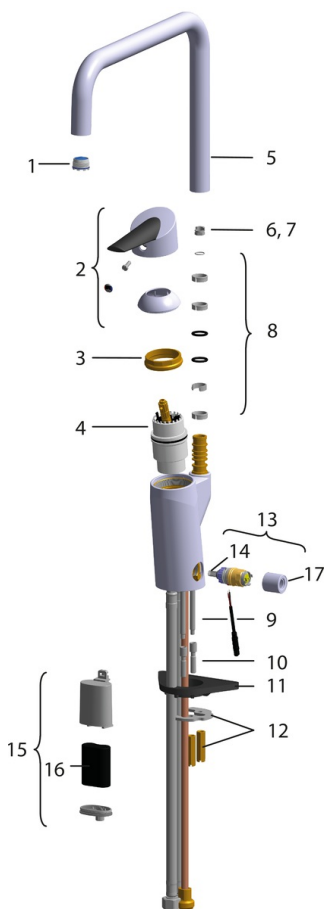

EAN: 6414150073168
LVI: 6219102
static.oras.com/2734FG

Keittiöhana, jossa EasyGrip-vipu, korkea juoksuputki, poresuutin ja älykäs pesukoneventtiili (kytketään kylmään veteen). Hanan vivussa on veden virtaamaa rajoittava ekonappi. Juoksuputken kääntymiskulma on 120° (mahdollista rajoittaa 0° tai 60°). Pesukoneventtiili sulkeutuu automaattisesti neljän tai kahdentoista tunnin kuluttua (yhdellä painalluksella venttiili on auki 4 tuntia ja viiden sekunnin painalluksella 12 tuntia). Paristokäyttöinen, 6 V. Hanassa joustavat kytkentäputket.

- Keittiö
- Yksioite, Paristokäyttöinen, Pesukoneventtiili
- Tasoasennus
- Kromi
- Kääntyvä juoksuputki, Kääntymiskulman rajoitusmahdollisuus
- Vakioporesuutin
- Elektroninen pesukoneventtiili
- Easy Grip, Ekotoiminto, Yksi käyttövipu/kahva, Kuuma/Kylmä symbolit
- Lämpötilan ja virtaaman rajoitusmahdollisuus
- Roskasiivilät, Ø 40 mm säätöosa
- Magneettiventtiili, Merkkivalo toiminnolle, Alhaisen paristovarauksen ilmaisin
- Joustavat kytkentäputket
- Sisärunko sinkkikadonkestävää messinkiä, Vähälyijynen <0.3 %, Kaikki vesikanavat ilman nikkelipinnoitetta

Hyväksynnät ja Deklaraatiot

STF sertifikaatti	EUF129-20002662-TH1
Sintef	Sintef Nr. 3084
UN38.3	UN38-3 Maxell 2CR5

Varaosat

SP2734FG

Nimi	Koodi	LVI
01 Poresuutin ja avain, M18.5x1	859338V	6422193
02 Käyttövipu	601864V	6420378
03 Kiristysmutteri	158726	6420331
04 Säättöosa	158890	6420301
05 Juoksuputki	601304V	6510097
06 Juoksuputken rajoitin, 120°	159670/10	6420287
07 Juoksuputken rajoitin, 60°/0°	159667/10	6420169
07 Juoksuputken rajoitin, 60°/0°	159667V	6420240
08 Juoksuputken tiivistesarja	198287V	6422123
09 Kiinnitysruuvi (10 kpl), M6x65	158747/10	6420154
10 Jatkoruuvisarja, M6	158893	6420359
11 Tukilevy, 100x60mm	158825	6420134
12 Kiristyslevyt muttereilla	158697	6420358
13 Magneettiventtiili	600047V	6420530
14 Roskasiivilä	600038V	6420531
15 Paristokotelo, 2CR5 6 V	199417V	6422167
16 Litiumparisto, 2CR5 6 V	198330	6422030
17 Hattu	600093V	6420260