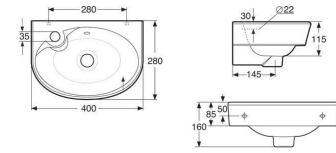

IDO Glow 11460, 11560 Pesuallas / Tvättställ

Pieni pesuallas, jossa pyöristetty muoto. Leveys 400 mm. Hanareikä vasemmalla tai oikealla. Ruuvikiinnitys, kiinnitysruuvit Z61036 sisältyvät. Smart-lasite helpottaa puhtaanapitoa.

IDO Glow tvättställ, 400 mm. Rund design. Kranhål till höger eller vänster. Bultupphängning, inkl. fastsättningskruvar Z61036. Med Smart glasyr för enklare rengöring.

Tuote Produkt	Tuotenumero Produktnummer	Väri	Materiaali	Netto- paino	Brutto- paino	EAN	LVI-numero VVS-nummer
400x280x160 hanareikä vasemmalla / kranhål vänster	1146001101	Valkoinen	Posliini	8	9	6416129104460	5611165
400x280x160 hanareikä oikealla / kranhål höger	1156001101	Valkoinen	Posliini	8	9	6416129104453	5611164

Posliinutuotteiden päämitat tol.± 2 %
Porslinsprodukternas huvudmått tol.±2 %