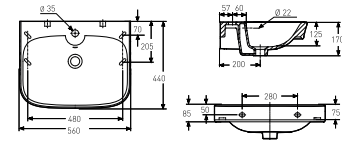

IDO Glow 11165

Pesuallas / Tvättställ

560 mm leveä pesuallas, jossa kulmikas muoto. Kannake- tai ruuvikiinnitys. Kannakkeet 61098 ja 61016 tai ruuvit Z61004 sopivat, tilataan erikseen. Voidaan asentaa IDO Glow -alakaapin yhteyteen (96068) tai Glow allasjalan (51060) kanssa. Smart-lasite helpottaa puhtaanapitoa.

Tuote Produkt	Tuotenumero Produktnummer	Väri	Materiaali	Nettopaino	Bruttopaino	EAN	LVI-numero VVS-nummer
560x440x170	1116501101	Valkoinen	posliini	13,5	15	6416129374146	5611185

Huomioi kosteussulku kiinnitysreikiä tehtäessä.
Kannakkeet nro Z61016 tai nro Z61098, pituus 240 mm, ruuvit Z61004; M10 x 120 mm tilattava erikseen.
Huom! Ruuvikiinnitysaltaat vaativat vahvistetun seinärakenteen.

Kontrollera fuktspärren då ni gör fastsättningshål.
Konsolerna nr Z61016 eller nr Z61098, längd 240 mm, bultar Z61004, M10 x 120mm beställs separat.
Obs! Bultupphängda tvättställ fordrar förstärkt väggkonstruktion.