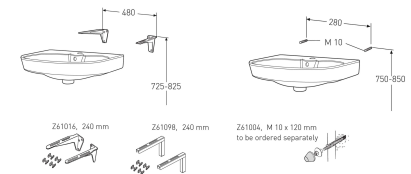

IDO Glow 11165

Pesuallas / Tvättställ

560 mm leveä pesuallas, jossa kulmikas muoto. Kannake- tai ruuvikiinnitys. Kannakkeet 61098 ja 61016 tai ruuvit Z61004 sopivat, tilataan erikseen. Voidaan asentaa IDO Glow -alakaapin yhteyteen (96068) tai Glow allasjalan (51060) kanssa. Smart-lasite helpottaa puhtaanapitoa.

Tvättställ, 560 mm. Fyrkantig design. Bult / konsol fastsättning. Konsolerna 61016 eller 61098 samt för bultupphängning 61004, beställs separat. Med Smart glasyr för enklare rengöring. Kompatibel med IDO Glow underskåp 96068.

Tuote Produkt	Tuotenumero Produktnummer	Väri	Materiaali	Nettopaino	Bruttopaino	EAN	LVI-numero VVS-nummer
560x440x170	1116501101	Valkoinen	posliini	13,5	15	6416129374146	5611185

Huomioi kosteussulku kiinnitysreikiä tehtäessä.
Kannakkeet nro Z61016 tai nro Z61098, pituus 240 mm, ruuvit Z61004; M10 x 120 mm tilattava erikseen.
Huom! Ruuvikiinnitysaltaat vaativat vahvistetun seinärakenteen.

Kontrollera fuktspärren då ni gör fastsättningshål.
Konsolerna nr Z61016 eller nr Z61098, längd 240 mm, bultar Z61004, M10 x 120mm beställs separat.
Obs! Bultupphängda tvättställ fordrar förstärkt väggkonstruktion.