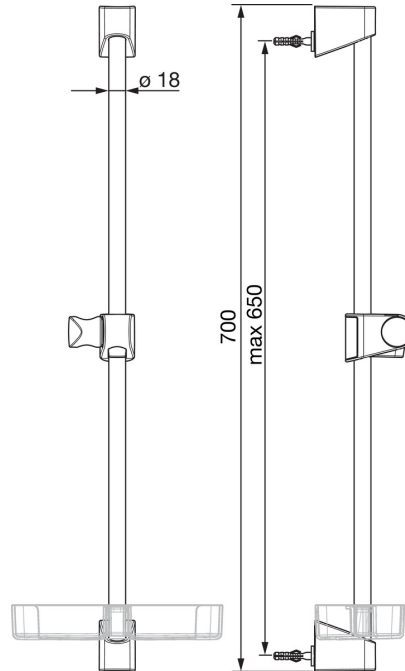

EAN: 6414150080692
LVI: 6510087
static.oras.com/253150

Oras Apollo -suihkutanko

- Suihkuratkaisut
- Tarvikkeet
- Seinäasennus
- Kromi
- Suihkutanko, Säädettävä suihkun kannatin, Saippuateline

Tekniset tiedot

Tekniset ominaisuudet

Pituus / Korkeus

650 mm

Varaosat

SP520

	Nimi	Koodi	LVI
01	Suihkutangon liuku	601189V	6510089
01	Suihkutangon liuku Valkoinen	601189V-11	6510090
02	Seinäkiinnike	601208V	6510091
02	Seinäkiinnike Valkoinen	601208V-11	6510092