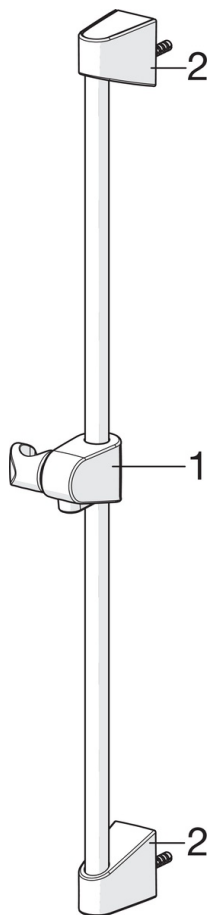

EAN: 6414150080692
LVI: 6510087
static.oras.com/253150

Oras Apollo -suihkutanko

- Suihkuratkaisut
- Tarvikkeet
- Seinäasennus
- Kromi
- Suihkutanko, Säädettävä suihkun kannatin, Saippuateline

Tekniset tiedot

Tekniset ominaisuudet

Pituus / Korkeus

650 mm

Varaosat

SP520

	Nimi	Koodi	LVI
01	Suihkutangon liuku	601189V	6510089
01	Suihkutangon liuku Valkoinen	601189V-11	6510090
02	Seinäkiinnike	601208V	6510091
02	Seinäkiinnike Valkoinen	601208V-11	6510092