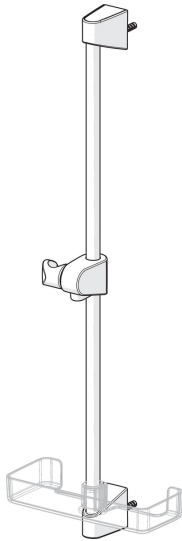

EAN: 6414150080692
LVI: 6510087
static.oras.com/253150

Oras Apollo -suihkutanko

- Suihkuratkaisut
- Tarvikkeet
- Seinäasennus
- Kromi
- Suihkutanko, Säädettävä suihkun kannatin, Saippuateline

Tekniset tiedot

Tekniset ominaisuudet

Pituus / Korkeus

650 mm

Varaosat

SP520

	Nimi	Koodi	LVI
01	Suihkutangon liuku	601189V	6510089
01	Suihkutangon liuku Valkoinen	601189V-11	6510090
02	Seinäkiinnike	601208V	6510091
02	Seinäkiinnike Valkoinen	601208V-11	6510092