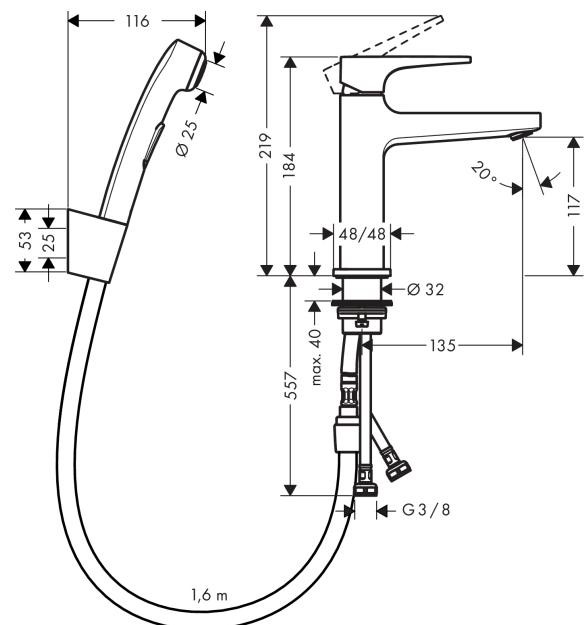

**Metropol****yksiote pesuallashana 110 Bidette vipukahvalla ja PushOpen-pohjaventtiilillä**Pinta: **kromi** Tuotenro.: **32522000****Kuvaus****Ominaisuudet**

- sisältää: yksiote pesuallashana, Bidette-käsिसuihku, käsिसuihkun pidike, suihkuletku, pohjaventtiili
- ComfortZone 110
- ulottuma 135 mm
- virtaama: 5 l/min
- keraaminen säätöosa
- lämpötilarajoitus säädettävissä
- push-open pohjaventtiili G 1 ¼
- STA 1371

**Tuotetiedot**

LVI-nro	6150476
Hinta ALV 0%	357,60 €
Hinta sis. ALV*	443,42 €

**teknologia****Hyväksynnät****Tuotokuva****Mittapiirustus****Vuokaavio**