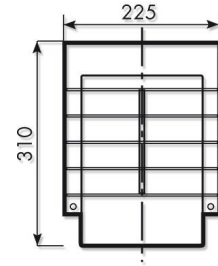

karlux™

KAARI SEINÄVALAISIN

- Rakenne: Sähkösinkitty teräs
- Kupu: Iskunkestävä opaali akryyli
- Asennus: Pinta-asennus
- Kytkentä: 3 x 2,5 (-o-)
- Kotelointiluokka: IP34
- LED-valaisimessa on Osramin led-moduuli (8 W). 3000 K malli antaa valoa 850 lm ja 4000K malli 913 lm. Led-moduulin elinikä on > 50 000 h.