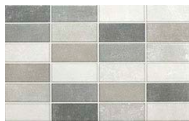

CELLO

SEINÄLAATTA ASSEN 25X40

Mattalasitteinen seinälaatta. Laatan runko on punasavinen. Sarjassa kolme väriä ja tiilimosaiikkikuviainen tehostelaatta, sekä lattialaatat koossa 30 x 60 cm ja 45 x 45 cm kahdessa eri harmaan sävyssä. Kuviolaatta on kohdistettava. Sarjassa myös 10x10 laatat neljässä eri harmaan sävyssä sekä seinälaatat 20 x 40 cm neljässä harmaan sävyssä. 1,6 m²/pkt.

Mitat: 25 x 40 x 0,80 cm

Ominaisuudet:

- vedenimukyky BIII > 10%

GRAFIITTI
501984032

HARMAA MATTA
501984031

VALKOINEN MATTA
501984030

MOSAIIKKI HARMAA
MATTA 501984033

SEINÄ