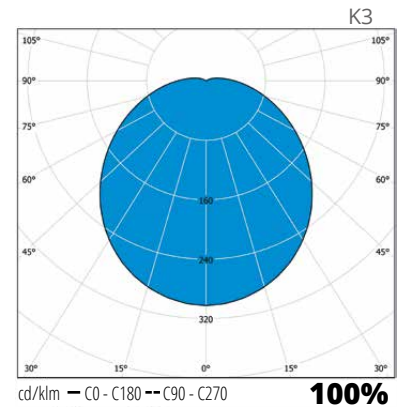

Snro	Tyyppi	Tuotenimi	Kanta	Valonjako	Lisätiedot
Titan LED -valaisimet					
41 031 33	AT100LED	AT100LED IP44 LED 13W/840	LED	K3	
41 032 27	AT100LED20	AT100LED20 IP44 LED 20W/840	LED	K3	
Titan LED tutkavalaisimet					
41 031 34	ATR100LED	ATR100LED IP44 LED 13W/840 RAD	LED	K3	
41 032 57	ATRD100LED	ATRD100LED IP44 13W/840 D8%	LED	K3	perusvalolla
41 032 29	ATR100LED20	ATR100LED20 IP44 LED20W/840 R	LED	K3	
41 032 30	ATRD100LED20	ATRD100LED20 LED20W 4K R D10%	LED	K3	perusvalolla
Titan tarvikkeet					
41 030 31	820000	Varakupu TITAN Ø350