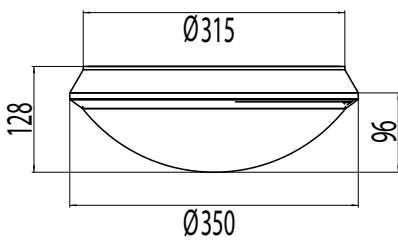

Snro	Tyyppi	Tuotenimi	Kanta	Valonjako	Lisätiedot
Titan LED -valaisimet					
41 031 33	AT100LED	AT100LED IP44 LED 13W/840	LED	K3	
41 032 27	AT100LED20	AT100LED20 IP44 LED 20W/840	LED	K3	
Titan LED tutkavalaisimet					
41 031 34	ATR100LED	ATR100LED IP44 LED 13W/840 RAD	LED	K3	
41 032 57	ATRD100LED	ATRD100LED IP44 13W/840 D8%	LED	K3	perusvalolla
41 032 29	ATR100LED20	ATR100LED20 IP44 LED20W/840 R	LED	K3	
41 032 30	ATRD100LED20	ATRD100LED20 LED20W 4K R D10%	LED	K3	perusvalolla
Titan tarvikkeet					
41 030 31	820000	Varakupu TITAN Ø350