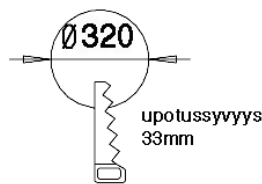

Snro	Tyyppi	Tuotenimi	Kanta	Valonjako	Lisätiedot
Titan LED -valaisimet					
41 031 33	AT100LED	AT100LED IP44 LED 13W/840	LED	K3	
41 032 27	AT100LED20	AT100LED20 IP44 LED 20W/840	LED	K3	
Titan LED tutkavalaisimet					
41 031 34	ATR100LED	ATR100LED IP44 LED 13W/840 RAD	LED	K3	
41 032 57	ATRD100LED	ATRD100LED IP44 13W/840 D8%	LED	K3	perusvalolla
41 032 29	ATR100LED20	ATR100LED20 IP44 LED20W/840 R	LED	K3	
41 032 30	ATRD100LED20	ATRD100LED20 LED20W 4K R D10%	LED	K3	perusvalolla
Titan tarvikkeet					
41 030 31	820000	Varakupu TITAN Ø350