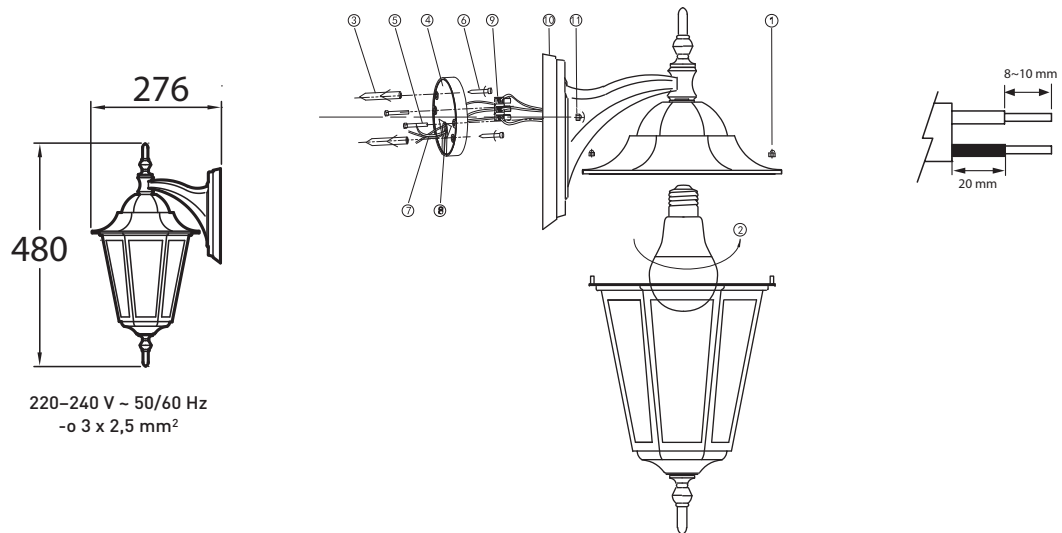

# KARTANO PR-Y-U

IP44 -o CE 

SEINÄVALAISIN | VÄGGARMATUR | SEINAVALGUSTI | WALL LUMINAIRE

Valaisimen saa asentaa vain sähköalan ammattilainen. Käytä ainoastaan valonlähdettä ja tehoa joka valaisimeen on merkitty. Kytke virta pois päältä ennen asennusta tai huoltoa. Tämä asennusohje on säilytettävä ja sen on oltava käytössä asennuksessa ja huollossa.