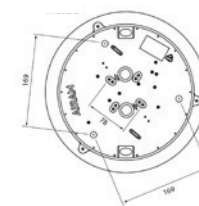

4116462 / 4116463 /
4116464 / 4116465

SONO III

SNRO	KOODI		W	LM
4116462	A1SOKA	SONO III IP54 15W/835	15	1240

SONO III TUNNISTINVALAISIMET

SNRO	KOODI		W	LM
4116463	A1SOKB	SONO III IP54 15W/835 PIR M-S	15	1240
4116464	A1SOKC	SONO III 15W/835 RA 10-100	15	1240
4116465	A1SOKD	SONO III IP54 15W/835 RA M-S	15	1240

SONO III 420

SNRO	KOODI		W	LM
4126204	A1SODE	SONO III 420 IP54 21W/835	21	1800