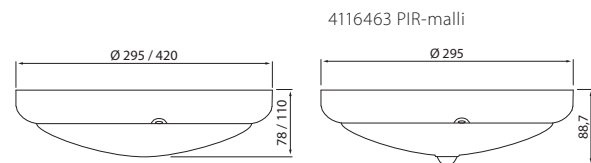

SONO III

Sono III IP54 on laadukas pinta-asennettava suojausluokan II katto- tai seinävalaisin kohteisiin, joissa valaisinta sytytetään ja sammutetaan usein. Ilkivaltasuojatun valaisimen käyttökohteita ovat käytävät ja rakennusten ulkoseinät. Mallistosta löytyvät Radar-versiot soveltuvat erinomaisesti portaikkoihin ja katoksiin. Ledit on sijoitettu valaisimen ulkoreunoille ja tämän vuoksi asennus on erityisen nopeaa. Valaisin soveltuu erinomaisesti kylmiin tiloihin (-30 °C). Sytytyskertojen määrä on jopa 100 000. Asennuskorkeus on 2–6 metriä. Jousiliittimin varustettu valaisin on ketjutettavissa.

- Runko ja kupu polykarbonaattia.
- Valkoinen.
- Katto- tai seinäasennus pintaan.
- Asennuskorkeus 2–6 m.
- Ketjutettavissa jousiliittimin 3 x 2,5 mm² ja 4 x 2,5 mm² (PIR/RA).
- Väriämpötila 3500 K.
- IP54.
- IK10.
- Kiinteä led 15 W / 1200 lm ja 21 W / 1800 lm.
- On/Off-, Radar 10 – 100 %, PIR- ja Radar-mallit.
- PIR- ja Radar-malleissa master-slave -toiminto, jossa enintään kolme Sono III -valaisinta voidaan kytkeä orjina isäntävalaisimeen.
- Radar-mallissa on 5,8GHz mikroaaltotutka.
- Käyttöympäristön lämpötila -30 ... 35 °C.
- Hyötyelinikä L70 50 000 h (Ta35°C).
- Virtalähteen elinikä on 50 000 tuntia 10 % vikaantumisella.