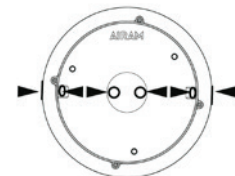

Läpiviennit sekä pohjassa että sivulla.

SONO III

SNRO	KOODI		W	LM
4116462	A1SOKA	SONO III IP54 15W/835	15	1240

SONO III TUNNISTINVALAISIMET

SNRO	KOODI		W	LM
4116463	A1SOKB	SONO III IP54 15W/835 PIR M-S	15	1240
4116464	A1SOKC	SONO III 15W/835 RA 10-100	15	1240
4116465	A1SOKD	SONO III IP54 15W/835 RA M-S	15	1240

SONO III 420

SNRO	KOODI		W	LM
4126204	A1SODE	SONO III 420 IP54 21W/835	21	1800