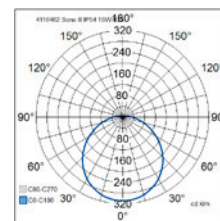

Läpiviennit sekä pohjassa että sivulla.

SONO III

SNRO	KOODI		W	LM
4116462	A1SOKA	SONO III IP54 15W/835	15	1240

SONO III TUNNISTINVALAISIMET

SNRO	KOODI		W	LM
4116463	A1SOKB	SONO III IP54 15W/835 PIR M-S	15	1240
4116464	A1SOKC	SONO III 15W/835 RA 10-100	15	1240
4116465	A1SOKD	SONO III IP54 15W/835 RA M-S	15	1240

SONO III 420

SNRO	KOODI		W	LM
4126204	A1SODE	SONO III 420 IP54 21W/835	21	1800