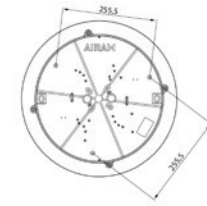

4126204 / 4126213

SONO III

SNRO	KOODI		W	LM
4116462	A1SOKA	SONO III IP54 15W/835	15	1240

SONO III TUNNISTINVALAISIMET

SNRO	KOODI		W	LM
4116463	A1SOKB	SONO III IP54 15W/835 PIR M-S	15	1240
4116464	A1SOKC	SONO III 15W/835 RA 10-100	15	1240
4116465	A1SOKD	SONO III IP54 15W/835 RA M-S	15	1240

SONO III 420

SNRO	KOODI		W	LM
4126204	A1SODE	SONO III 420 IP54 21W/835	21	1800