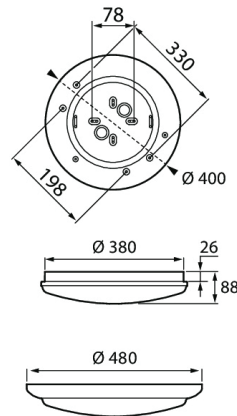

- Runko ja kupu polykarbonaattia.
- Valkoinen.
- Katto- ja seinäasennus pintaan tai puoliuippoon.
- Ketjutettavissa jousiliittimin, 3 x 2,5 mm² ja 4 x 2,5 mm² (RA).
- Kolme kokoa: Ø 250, 320 ja 400 mm.
- Väriämpötilat 3000 K ja 4000 K.
- IP44.
- IK10.
- Kiinteä led: 6 W / 500 lm, 12 W / 1000 lm, 18 W / 1700 lm.
- Saatavana mikroaalto-, Pir-, Radar 10 – 100 %-mallit sekä RF-ohjaava Smart Radar versio. Saatavana myös Casambi-ratkaisuna.
- Käyttöympäristön lämpötila on 0 ... 35 °C.
- Hyötyelinikä L70 50 000 h (Ta35°C).