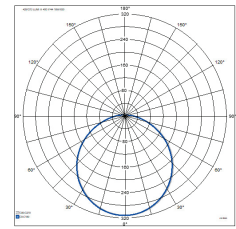

- Runko ja kupu polykarbonaattia.
- Valkoinen.
- Katto- ja seinäasennus pintaan tai puoliuippoon.
- Ketjutettavissa jousiliittimin, 3 x 2,5 mm² ja 4 x 2,5 mm² (RA).
- Kolme kokoa: Ø 250, 320 ja 400 mm.
- Väriämpötilat 3000 K ja 4000 K.
- IP44.
- IK10.
- Kiinteä led: 6 W / 500 lm, 12 W / 1000 lm, 18 W / 1700 lm.
- Saatavana mikroaalto-, Pir-, Radar 10 – 100 %-mallit sekä RF-ohjaava Smart Radar versio. Saatavana myös Casambi-ratkaisuna.
- Käyttöympäristön lämpötila on 0 ... 35 °C.
- Hyötyelinikä L70 50 000 h (Ta35°C).