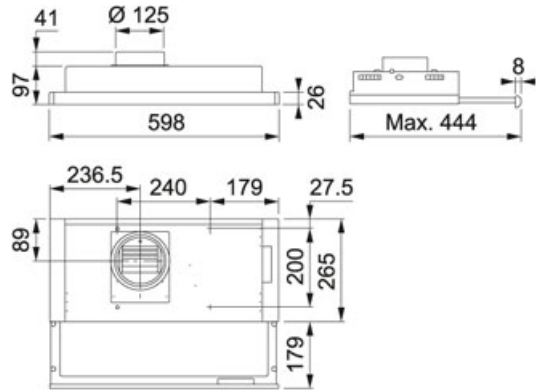

110.0351.260

F300-sarja Valkoinen | 110.0351.260

PERHE : Liesikuvut | VIIMEISTELY : Valkoinen | ILMANVAIHTOJÄRJESTELMITTÄIN : B2, ilman moottoria, keskitetty ilmanvaihto | SARJA : F300-sarja | ASENNUSTAPA : Kalusteen alle asennettava | MALLI : 394-12 60 cm

Järjestelmä B2

Slimline F300 RST/ Valkoinen

Sähköliitäntä 230 V

Ulosvedettävä malli

Kärkitieto iv-koneille

TEKNISET TIEDOT

Liesikuvun leveys	60,00 cm
Valaistus	LEDS 2x4W
Säätö	Pyöreät painonapit
Suosittelava asennuskorkeus liedestä	450 mm sähköliedestä ja 650 mm kaasuliedestä
Ulostuloputken halkaisija	Ø--125-MM
LVI koodi	7921133

110.0351.260

F300-sarja Valkoinen | 110.0351.260

PERHE : Liesikuvut | VIIMEISTELY : Valkoinen | ILMANVAIHTOJÄRJESTELMITÄIN : B2, ilman moottoria, keskitetty ilmanvaihto | SARJA : F300-sarja | ASENNUSTAPA : Kalusteen alle asennettava | MALLI : 394-12 60 cm