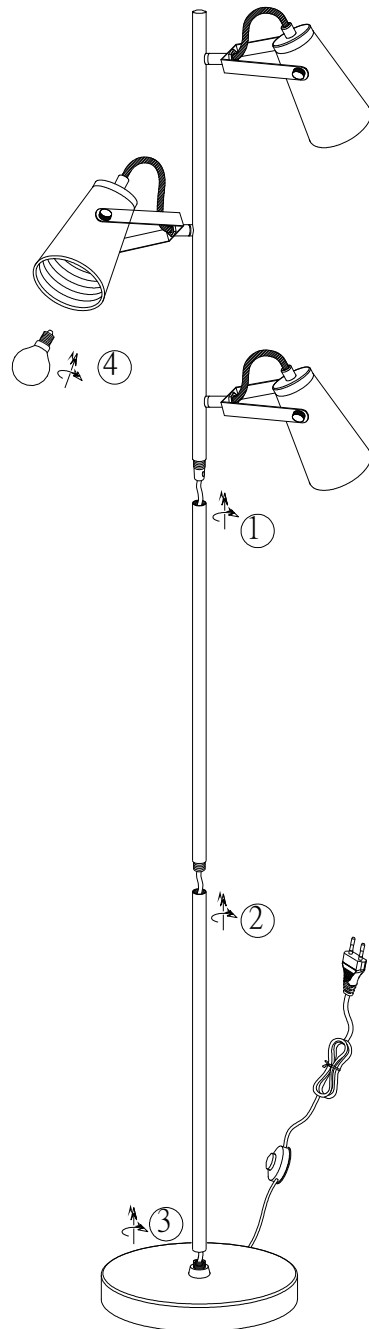

**(DE) ACHTUNG!**

Vor Beginn der Montagearbeiten lesen Sie bitte aufmerksam die Sicherheitshinweise!

**(EN) WARNING!**

Before assembling, please read carefully the safety instructions!

**(NL) LET OP!**

Lees de veiligheidsinstructies zorgvuldig door voordat u met de montage begint!

Norėdami saugiai ir teisingai sumontuoti šviestuvą, dovaukite išsiųstą instrukciją!

**(ET) HOIATUS!**

Ennemonteerimist lugege ohutusjuhised tähelepanelikult läbi!

**(DA) OBS!**

Læs sikkerhedsinformationen nøje, før du monterer produktet!

**(NO) ADVARSEL!**

Les sikkerhetsinformasjonen nøye før du monterer produktet!

**(LV) UZMANĪBU!**

Pirms montāžas uzmanīgi izlasiet drošības norādījumus!

**230V~50Hz**  
**3 x E14 / max.40W**