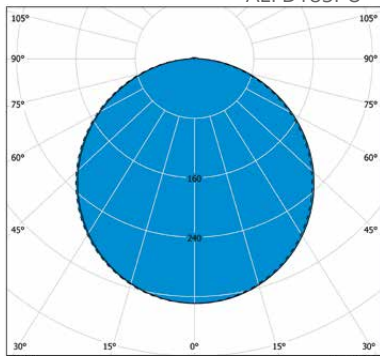

ALFD185PU

cd/klm — C0 - C180 -- C90 - C270 **100%**