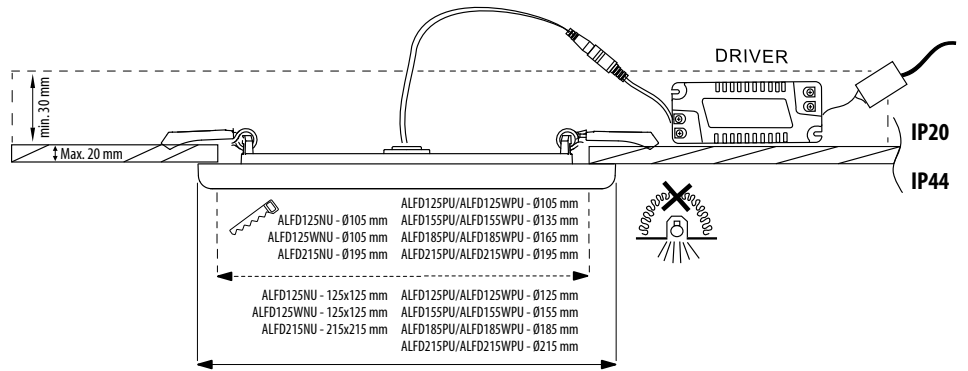

cd/klm — C0 - C180 -- C90 - C270 **100%**

cd/klm — C0 - C180 -- C90 - C270 **100%**