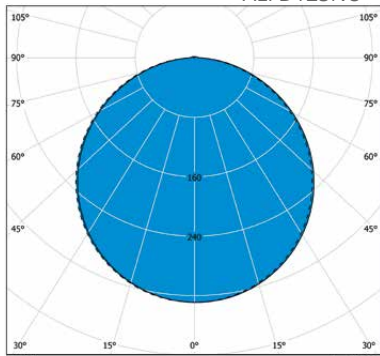

ALFD125NU

cd/klm — C0 - C180 -- C90 - C270 **100%**