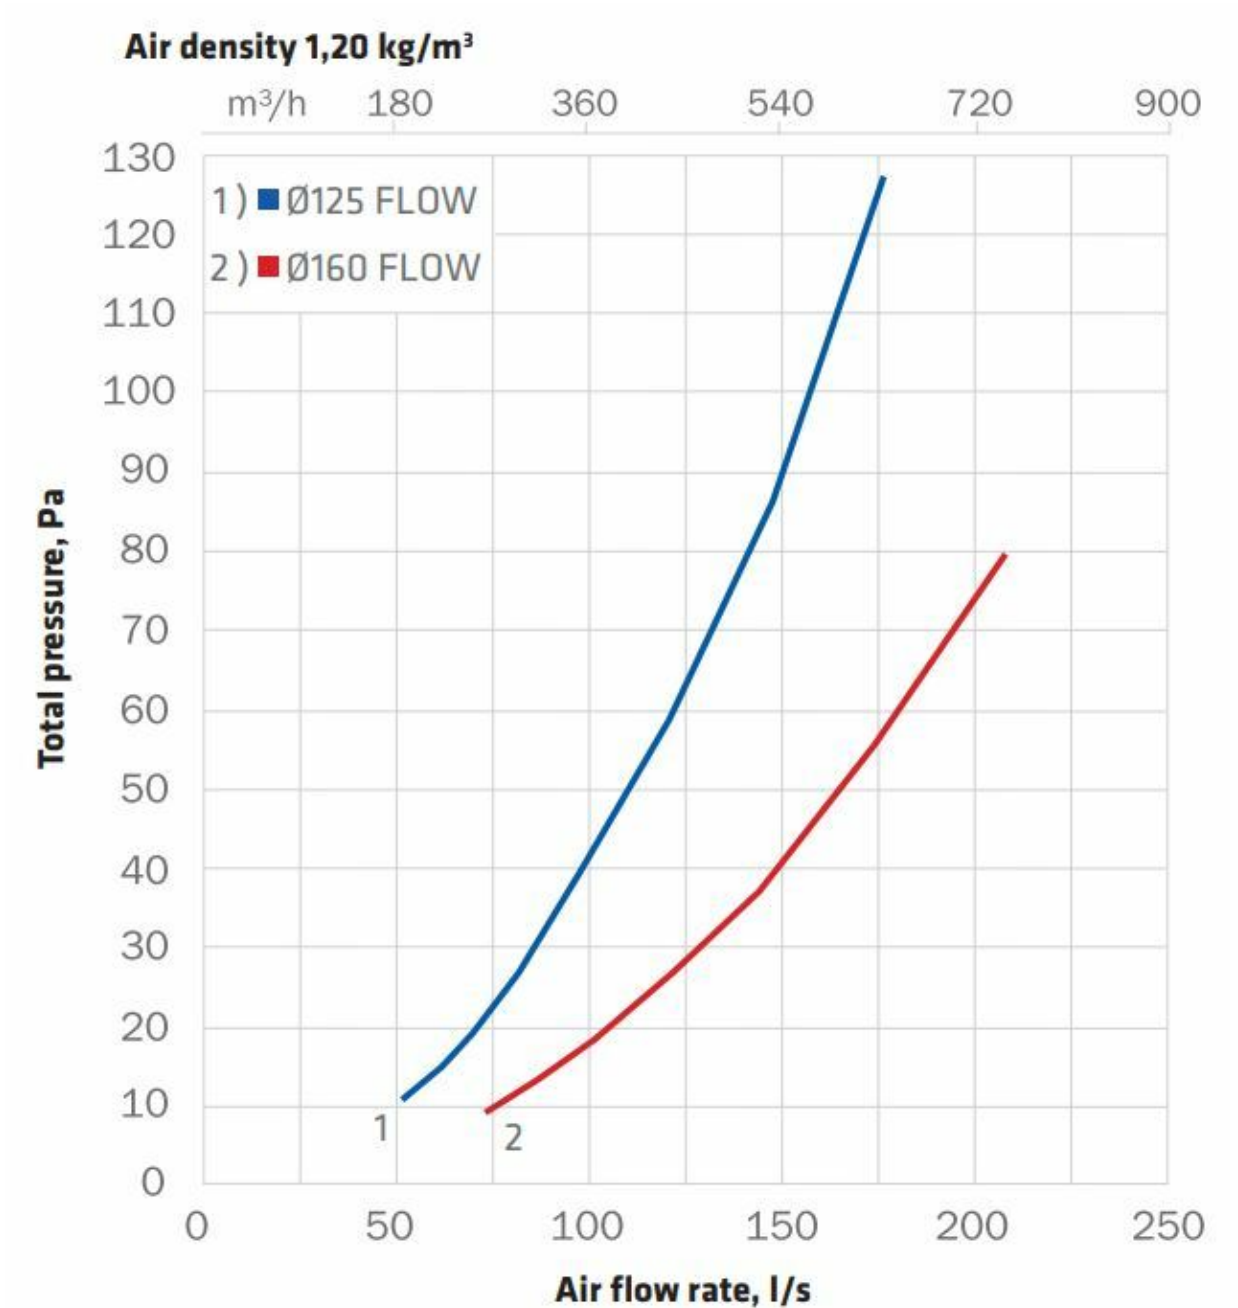

125P/IS/700 FLOW POISTOPUTKI

Vilpe Oy Ab

Kauppatie 9, FI-65610 Mustasaari
Telephone +358 20 123 3200

14.01.2021

Sales & Technical Support | FI +358 20 123 3233 | EN +358 20 123 3222 | RU +358 20 123 3290 | SE +46 70 511 2020 | PL +48 71 740 2623
myynti@sktuote.fi | sales@sktuote.fi

FI: Pidätämme oikeuden muutoksiin ilman ennakkoilmoitusta.
SE: Vi reserverar oss för eventuella ändringar och fel i produktinformationen.
EN: We reserve the right to change these terms and conditions at any time.

RU: Мы оставляем за собой право на внесение изменений без предварительного уведомления.
PL: Zachowujemy prawo do zmian bez wcześniejszej informacji.
DE: Technische Änderungen behalten wir uns ohne vorherige Ankündigung vor.