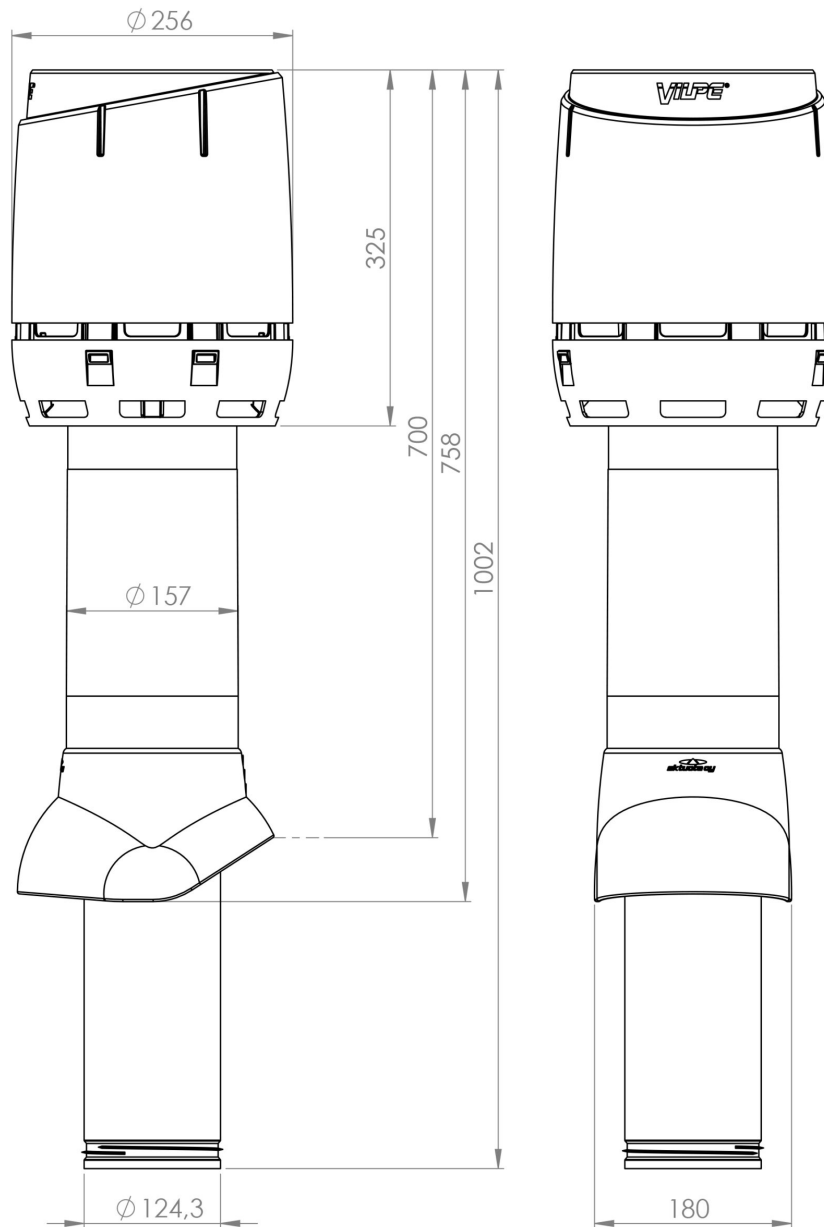

125P/IS/700 FLOW POISTOPUTKI

Copyright © 2018 SK Tuote Oy. All rights reserved.

Vilpe Oy Ab

Kauppatie 9, FI-65610 Mustasaari
Telephone +358 20 123 3200

14.01.2021

Sales & Technical Support | FI +358 20 123 3233 | EN +358 20 123 3222 | RU +358 20 123 3290 | SE +46 70 511 2020 | PL +48 71 740 2623
myynti@sktuote.fi | sales@sktuote.fi

FI: Pidätämme oikeuden muutoksiin ilman ennakkoi ilmoitusta.
SE: Vi reserverar oss för eventuella ändringar och fel i produktinformationen.
EN: We reserve the right to change these terms and conditions at any time.

RU: Мы оставляем за собой право на внесение изменений без предварительного уведомления.
PL: Zachowujemy prawo do zmian bez wcześniejszej informacji.
DE: Technische Änderungen behalten wir uns ohne vorherige Ankündigung vor.