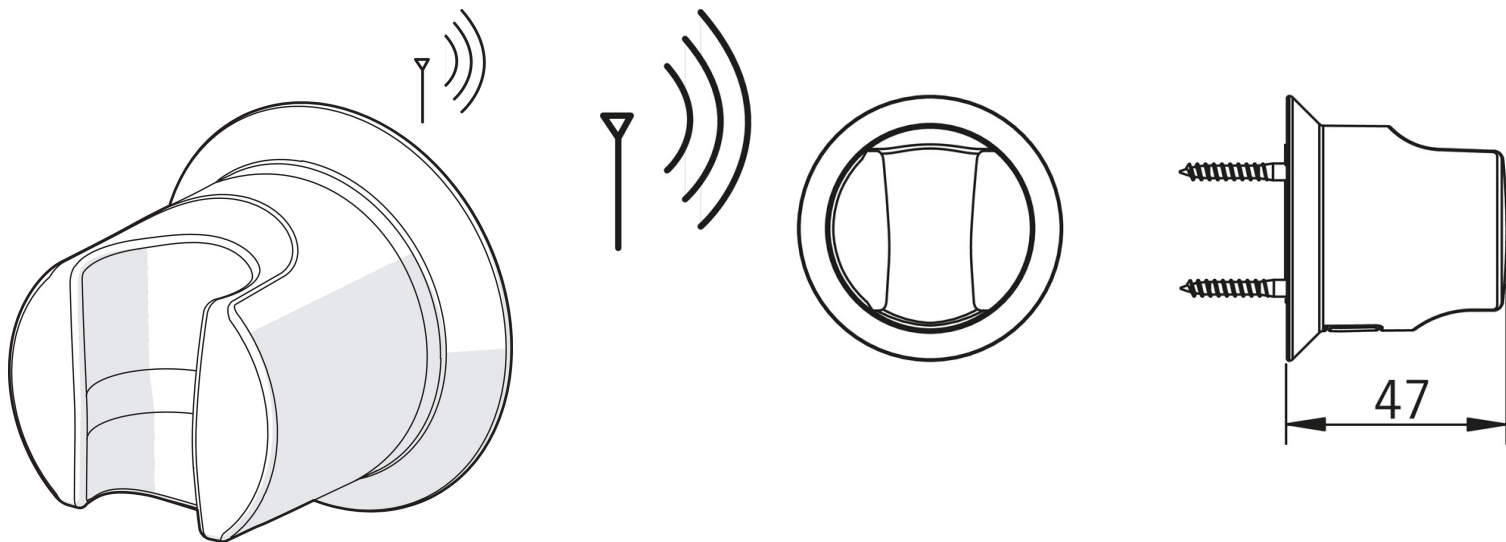

Hyväksynät ja Deklaraatiot

UN38.3	UN38-3 Panasonic CR2450