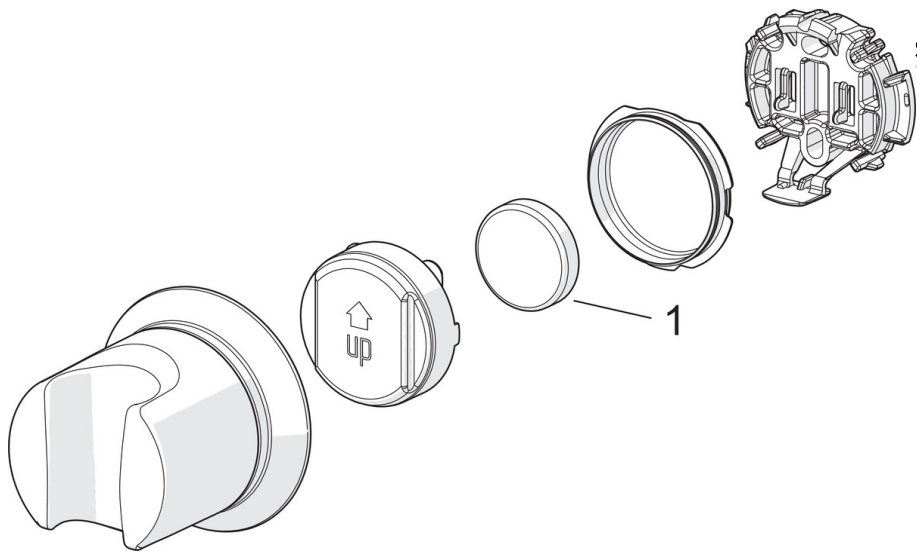

Varaosat

SP272550

	Nimi	Koodi	LVI
01	Paristo, CR2450 3 V Lithium	601468V	6420375