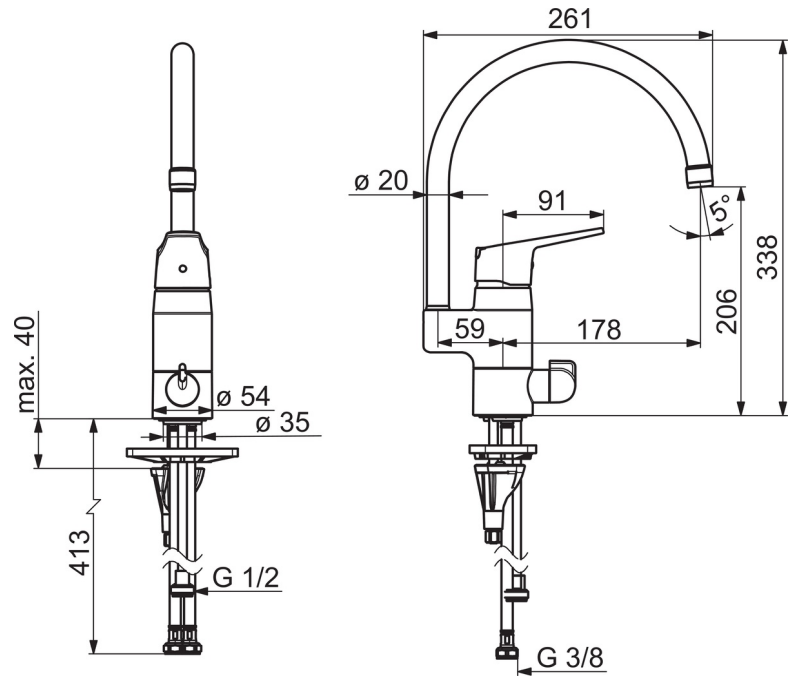

Varaosat

SP1839FG-33

Nimi	Koodi	LVI
03 Juoksututken rajoitin, 60°/0°	159667/10	6420169
03 Juoksututken rajoitin, 120°	159670/10	6420287
03 Juoksututken rajoitin, 60°/0°	159667V	6420240
04 Tiivistesarja	159499	6420144
06 Rajoitin	1004821V	6420673
08 Kiristysmutteri	158726	6420331
09 Säätöosa	158890	6420301
10 Käyttöventtiili, G1/2	602600V	6420600
12 Pohjatiiviste	1002371V	6420646
13 Tukilevy, 100x60mm	158825	6420134
14 Kiinnitysruuvi, M8x1, L=130	1000780V	6420637
15 Kiinnityssarja	602610V	6420634