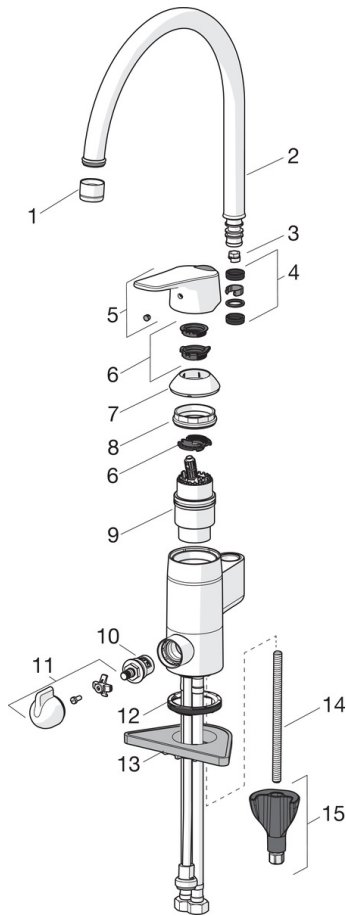

EAN: 6414150097652
LVI: 6219177
static.oras.com/1839FG-33

Keittiöhana jossa pesukoneventtiili ja korkea, kääntyvä juoksuputki 120° (voidaan rajoittaa 0° tai 60°). Pesukoneventtiilissä keraaminen käyttöventtiili (90° auki-kiinni). Hanan vivussa on veden virtaamaa rajoittava ekonappi. Joustavat kytkentäputket. Mattamusta.

- Keittiö
- Yksioite, Pesukoneventtiili
- Tasoasennus
- Mattamusta
- Kääntyvä juoksuputki, Kääntymiskulman rajoitusmahdollisuus
- Vakioporesuutin
- Mekaaninen pesukoneventtiili
- Yksi käyttövipu/kahva, Kuuma/Kylmä symbolit, Ekotoiminto
- Lämpötilan ja virtaaman rajoitusmahdollisuus
- Ø 40 mm säätöosa
- Joustavat kytkentäputket
- 3S-Installation -kiinnitysjärjestelmä

Tekniset ominaisuudet

| | |
|---------------|----------------------|
| Lämmin vesi | max. +70°C |
| Käyttöpaine | 50 - 1000 kPa |
| Liitännätkoko | G3/8 |
| Projektio | 178 mm |
| Materiaali | Messinki |

Varaosat

SP1839FG-33

| Nimi | Koodi | LVI |
|----------------------------------|-----------|---------|
| 03 Juoksututken rajoitin, 60°/0° | 159667/10 | 6420169 |
| 03 Juoksututken rajoitin, 120° | 159670/10 | 6420287 |
| 03 Juoksututken rajoitin, 60°/0° | 159667V | 6420240 |
| 04 Tiivistesarja | 159499 | 6420144 |
| 06 Rajoitin | 1004821V | 6420673 |
| 08 Kiristysmutteri | 158726 | 6420331 |
| 09 Säätöosa | 158890 | 6420301 |
| 10 Käyttöventtiili, G1/2 | 602600V | 6420600 |
| 12 Pohjatiiviste | 1002371V | 6420646 |
| 13 Tukilevy, 100x60mm | 158825 | 6420134 |
| 14 Kiinnitysruuvi, M8x1, L=130 | 1000780V | 6420637 |
| 15 Kiinnityssarja | 602610V | 6420634 |