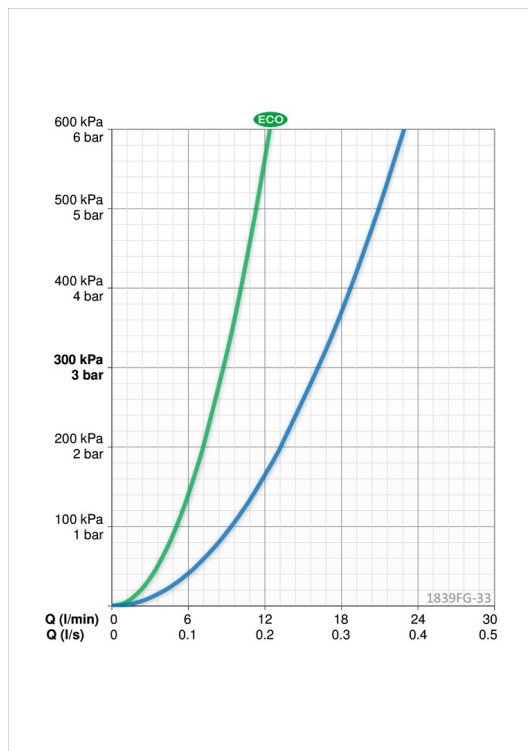

Hyväksynyt ja Deklaraatiot

STF sertifikaatti	EUF129-20000935-TH1