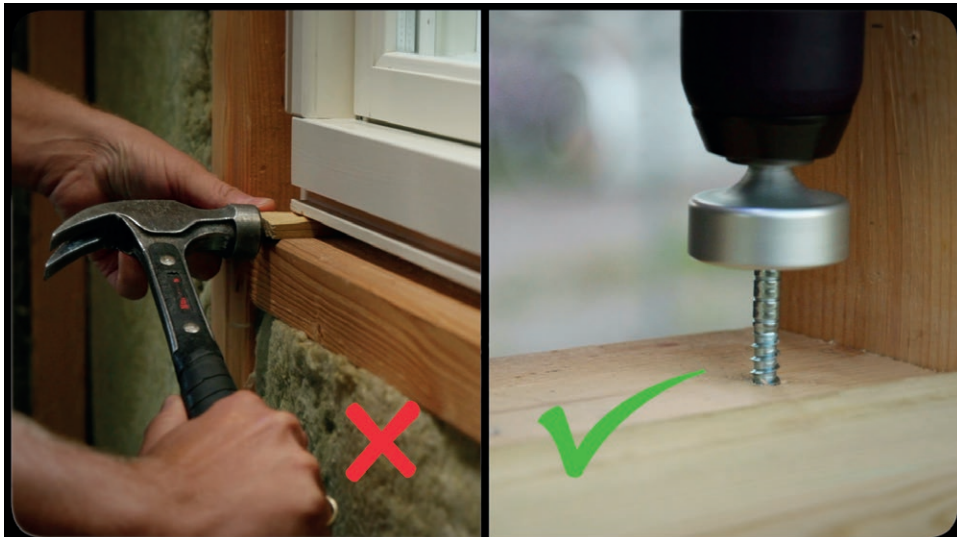

KARMIN SÄÄTÖRUUVI LEVELFIX

Helppo, nopea ja tarkka ovien ja ikkunoiden asennus puuhun tai betoniin

- Pituus 65 mm
- Kierteen halkaisija 7,5mm
- Materiaali: Teräs (sähkösinkitty)
- Pään/kannan halkaisija: 28mm
- Sisäinen vääntiö/kanta: TX30

- Korvaa palikat ja kiilat
- Nopea ja tarkka kohdistus
- Merkinät 10,15 ja 20 mm ruuvien kannasta
- Korkeussäätö 5 - 35 mm
- Parempi eristys ja tiiviys, ei kylmäsiltoja
- Samat ruuvit käyvät betoniin ja puuhun (poraa betoniin 6 - 6,5mm reikä)

- Magneettipidin helpottaa ruuvausta
- Helppo jälkisäätö kiintoavaimella
- Tukee ovien kynnyksiä ja lukkopesää