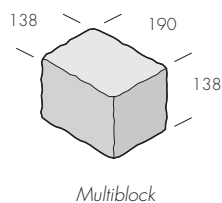

## Rustik block

Rustik block ger en stabil och tydlig inramning av den lagda ytan och precis som markstenen i samma serie är blocket trumlat och finns att få i matchande färgskala. Murblocket är en otroligt mångsidig liten mursten som även finns som radiesten. Blanda hel-, halv- och multiblock för en varierad mursida. Blocket fungerar även till små nivåupptagande trädgårdstrappor och terrasseringsar.

Produkt	Dimension mm	kg/st	st/m <sup>2</sup>	st/pall
Normalblock	190x390x138	22,8	18	48
Halvblock	190x195x138	11,4	36	96
Multiblock	190x138x138	8,3	52,5	144
Radiestock	195/145x190x138	10	37/50	72