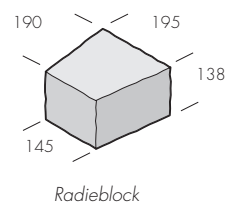

## Rustik block

Rustik block ger en stabil och tydlig inramning av den lagda ytan och precis som markstenen i samma serie är blocket trumlat och finns att få i matchande färgskala. Murblocket är en otroligt mångsidig liten mursten som även finns som radiesten. Blanda hel-, halv- och multiblock för en varierad mursida. Blocket fungerar även till små nivåupptagande trädgårdstrappor och terrasseringsar.

Produkt	Dimension mm	kg/st	st/m <sup>2</sup>	st/pall
Normalblock	190x390x138	22,8	18	48
Halvblock	190x195x138	11,4	36	96
Multiblock	190x138x138	8,3	52,5	144
Radiestock	195/145x190x138	10	37/50	72