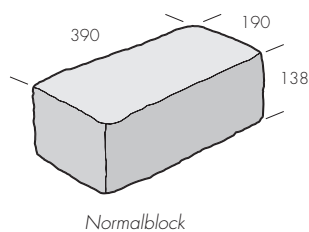

## Rustik block

Rustik block ger en stabil och tydlig inramning av den lagda ytan och precis som markstenen i samma serie är blocket trumlat och finns att få i matchande färgskala. Murblocket är en otroligt mångsidig liten mursten som även finns som radiesten. Blanda hel-, halv- och multiblock för en varierad mursida. Blocket fungerar även till små nivåupptagande trädgårdstrappor och terrasseringsar.

Produkt	Dimension mm	kg/st	st/m <sup>2</sup>	st/pall
Normalblock	190x390x138	22,8	18	48
Halvblock	190x195x138	11,4	36	96
Multiblock	190x138x138	8,3	52,5	144
Radiestock	195/145x190x138	10	37/50	72