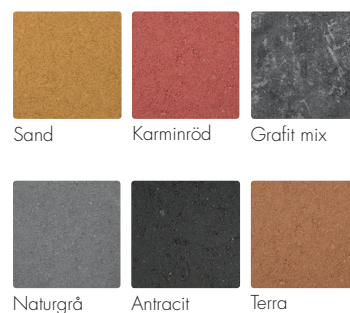

## Rustik block

Rustik block ger en stabil och tydlig inramning av den lagda ytan och precis som markstenen i samma serie är blocket trumlat och finns att få i matchande färgskala. Murblocket är en otroligt mångsidig liten mursten som även finns som radiesten. Blanda hel-, halv- och multiblock för en varierad mursida. Blocket fungerar även till små nivåupptagande trädgårdstrappor och terrasseringsar.