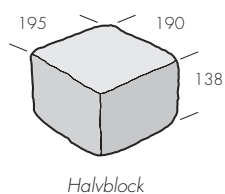

## Rustik block

Rustik block ger en stabil och tydlig inramning av den lagda ytan och precis som markstenen i samma serie är blocket trumlat och finns att få i matchande färgskala. Murblocket är en otroligt mångsidig liten mursten som även finns som radiesten. Blanda hel-, halv- och multiblock för en varierad mursida. Blocket fungerar även till små nivåupptagande trädgårdstrappor och terrasseringsar.

Produkt	Dimension mm	kg/st	st/m <sup>2</sup>	st/pall
Normalblock	190x390x138	22,8	18	48
Halvblock	190x195x138	11,4	36	96
Multiblock	190x138x138	8,3	52,5	144
Radiestock	195/145x190x138	10	37/50	72