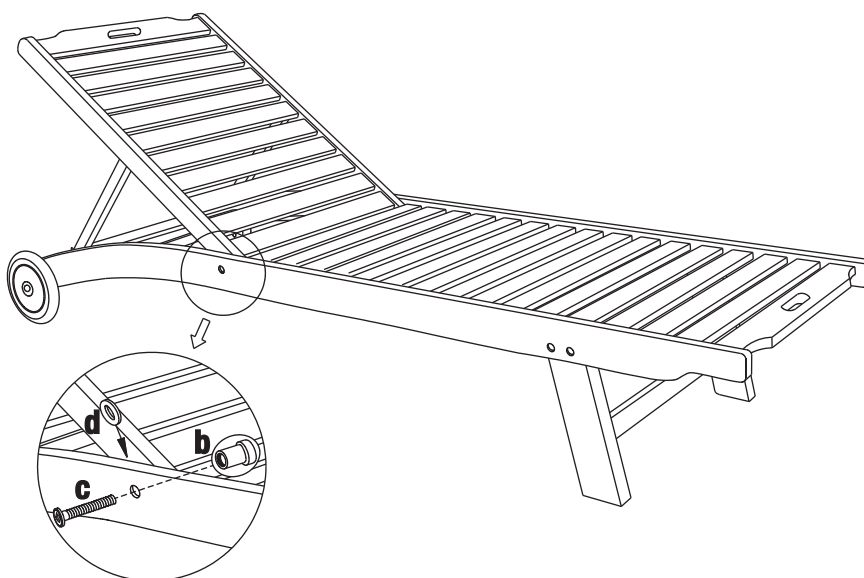

CELLO

- | | | |
|----------|--|-----------|
| a | | 4x |
| b | | 8x |
| c | | 2x |
| d | | 2x |
| e | | 2x |
| f | | 2x |
| g | | 2x |

I

II

Manufactured for / Valmistuttaja / Tillverkad för / Produsert for / Изготовитель / Toodetud /
 Ražošanas pasūtītājs / Kienu užsākumu pagaminta / Rautakesko Ltd., Finland. P.O. Box 75,
 FI-01301 VANTAA. © Rautakesko 2015. Made in Viet Nam

CELLO