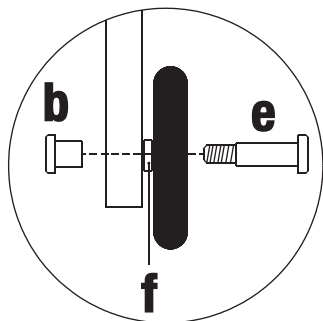

CELLO

- | | | |
|----------|--|-----------|
| a | | 4x |
| b | | 8x |
| c | | 2x |
| d | | 2x |
| e | | 2x |
| f | | 2x |
| g | | 2x |

I

II

Manufactured for / Valmistuttaja / Tillverkad för / Produsert for / Изготовитель / Toodetud /
 Ražošanas pasūtītājs / Kienu užsākumu pagaminta / Rautakesko Ltd., Finland. P.O. Box 75,
 FI-01301 VANTAA. © Rautakesko 2015. Made in Viet Nam

CELLO