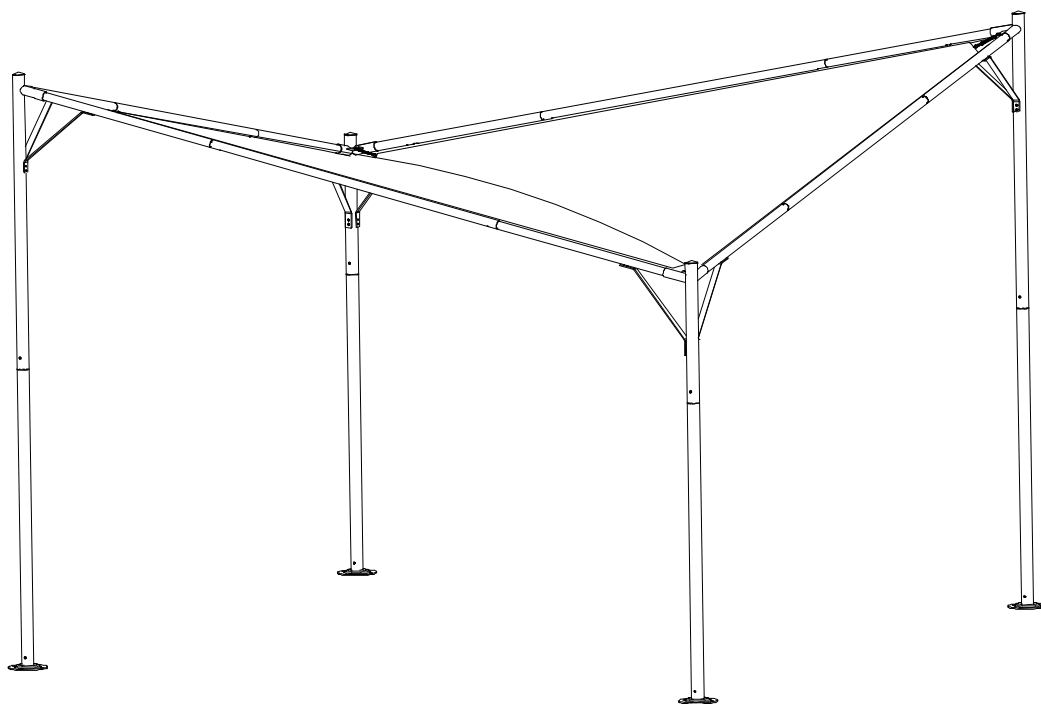

# MY HOME MY LIFE

GB GAZEBO CELLO SIDNEY 3,5X3,5M  
FI GAZEBO CELLO SIDNEY 3,5X3,5M  
SE PAVILJONG 3,5x3,5M  
NO PARTYTELT 3,5 x3,5M  
RU САДОВЫЙ ТЕНТ 3,5 x3,5M  
EE AIAPAVILJON 3,5 x3,5M  
LV LAPENE 3,5 x3,5M  
LT SKĖČIO STOVAS 3,5 x3,5M

# CELLO

PART	PICTURE	QTY
A		2
B		2
C		4
D		4
E		4
F		4
G		4
H		4
I		4
J	 M6*65	4
K	 M6*15	32
L		36
M		4
N		16
O		4
P		28
Q		36
R		4
S		4
T		1
U		1
V		1
W		1