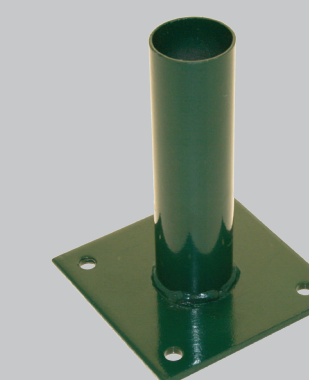

501937071 Aitapaneeli 1000 x 2000 mm, vihreä
501937064 Aitapaneeli 1000 x 2000 mm, harmaa

Paneelia voi lyhentää tarvittaessa voimapihdeillä, kulmahiomakoneella tai rautasahalla.

501937072 Portti 1030 x 1180 mm, vihreä
501937065 Portti 1030 x 1180 mm, harmaa

Portissa mukana saranat, lukko, avaimet, kahvat ja tolpat. Portin tolpat ovat Ø60 mm, jolloin käytetään vastaavasti paneeleille Ø60 mm kiinnikkeitä.

501937067 Tolppa Ø34 mm, vihreä
501937060 Tolppa Ø34 mm, harmaa

Tolppien yhteydessä käytetään paneeleille Ø34 mm kiinnikkeitä.

501937073 Tolpan ankkurijalka, vihreä
501937066 Tolpan ankkurijalka, harmaa

Käytetään kun tolppaa ei voida upottaa maahan vaan se katkaistaan ja ankkuroidaan kovalle alustalle.