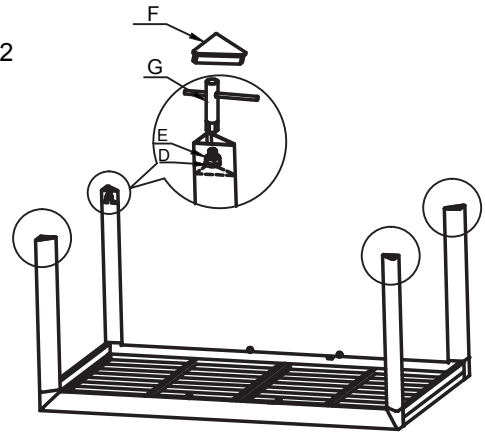

Step 3

Step 4

Step 5

CELLO

GB The frame of the extendable CELLO Como table is made of durable, white-painted aluminium. The table dimensions are 160 x 97 x 75 cm and after extending, 220 x 97 x 75 cm.

Instructions for maintenance and storage

FI Jatkettavan CELLO Como -pöydän runko on kestäväää valkoiseksi maalattua alumiinia. Pöydän mitat ovat 160 x 97 x 75 cm ja jatkettuna 220 x 97 x 75 cm.

Hoito- ja säilytysohje

Puhdistus vedellä (ei painepesurilla) tai mietoa saippuavettä ja pehmeää sientä käyttäen. Talvisäilytystä sisätiloissa suositellaan. Kalusteiden puhdistaminen kannattaa tehdä ennen talvivarastointia.

SE Bord Cello Como med utdragbar bordsskiva av vitlackerad aluminium. Mått: 160 x 97 x 75 cm, som utdraget 220 x 97 x 75 cm.

Instruktion för underhåll och förvaring

Rengör med vatten (inte med högtryckstvätt) eller med mild tvålatten och en mjuk trasa/svamp. Förvaring inomhus rekommenderas under vintern. Det rekommenderas att rengöra möblerna före vinterförvaring.

NO Rammen til det utvidbare CELLO Como-bordet er laget av slitesterk, hvitmalt aluminium. Borddimensjonene er 160 x 97 x 75 cm og etter utvidelse 220 x 97 x 75 cm.

Instruksjoner for vedlikehold og lagring