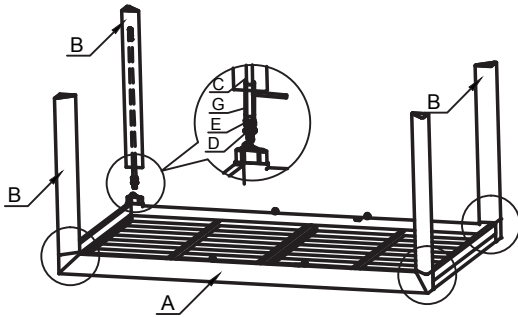

A	1X	B	4X	C	4X	D	8X
E	8X	F	4X	G	1X		

Step 1