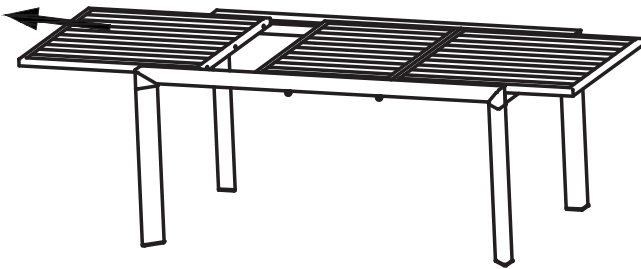

Step 3

Step 4

Step 5

CELLO

GB The frame of the extendable CELLO Como table is made of durable, white-painted aluminium. The table dimensions are 160 x 97 x 75 cm and after extending, 220 x 97 x 75 cm.

Instructions for maintenance and storage

FI Jatkettavan CELLO Como -pöydän runko on kestäväää valkoiseksi maalattua alumiinia. Pöydän mitat ovat 160 x 97 x 75 cm ja jatkettuna 220 x 97 x 75 cm.

Hoito- ja säilytysohje

Puhdistus vedellä (ei painepesurilla) tai mietoa saippuavettä ja pehmeää sientä käyttäen. Talvisäilytystä sisätiloissa suositellaan. Kalusteiden puhdistaminen kannattaa tehdä ennen talvivarastointia.

SE Bord Cello Como med utdragbar bordsskiva av vitlackerad aluminium. Mått: 160 x 97 x 75 cm, som utdraget 220 x 97 x 75 cm.

Instruktion för underhåll och förvaring

Rengör med vatten (inte med högtryckstvätt) eller med mild tvålatten och en mjuk trasa/svamp. Förvaring inomhus rekommenderas under vintern. Det rekommenderas att rengöra möblerna före vinterförvaring.

NO Rammen til det utvidbare CELLO Como-bordet er laget av slitesterk, hvitmalt aluminium. Borddimensjonene er 160 x 97 x 75 cm og etter utvidelse 220 x 97 x 75 cm.

Instruksjoner for vedlikehold og lagring