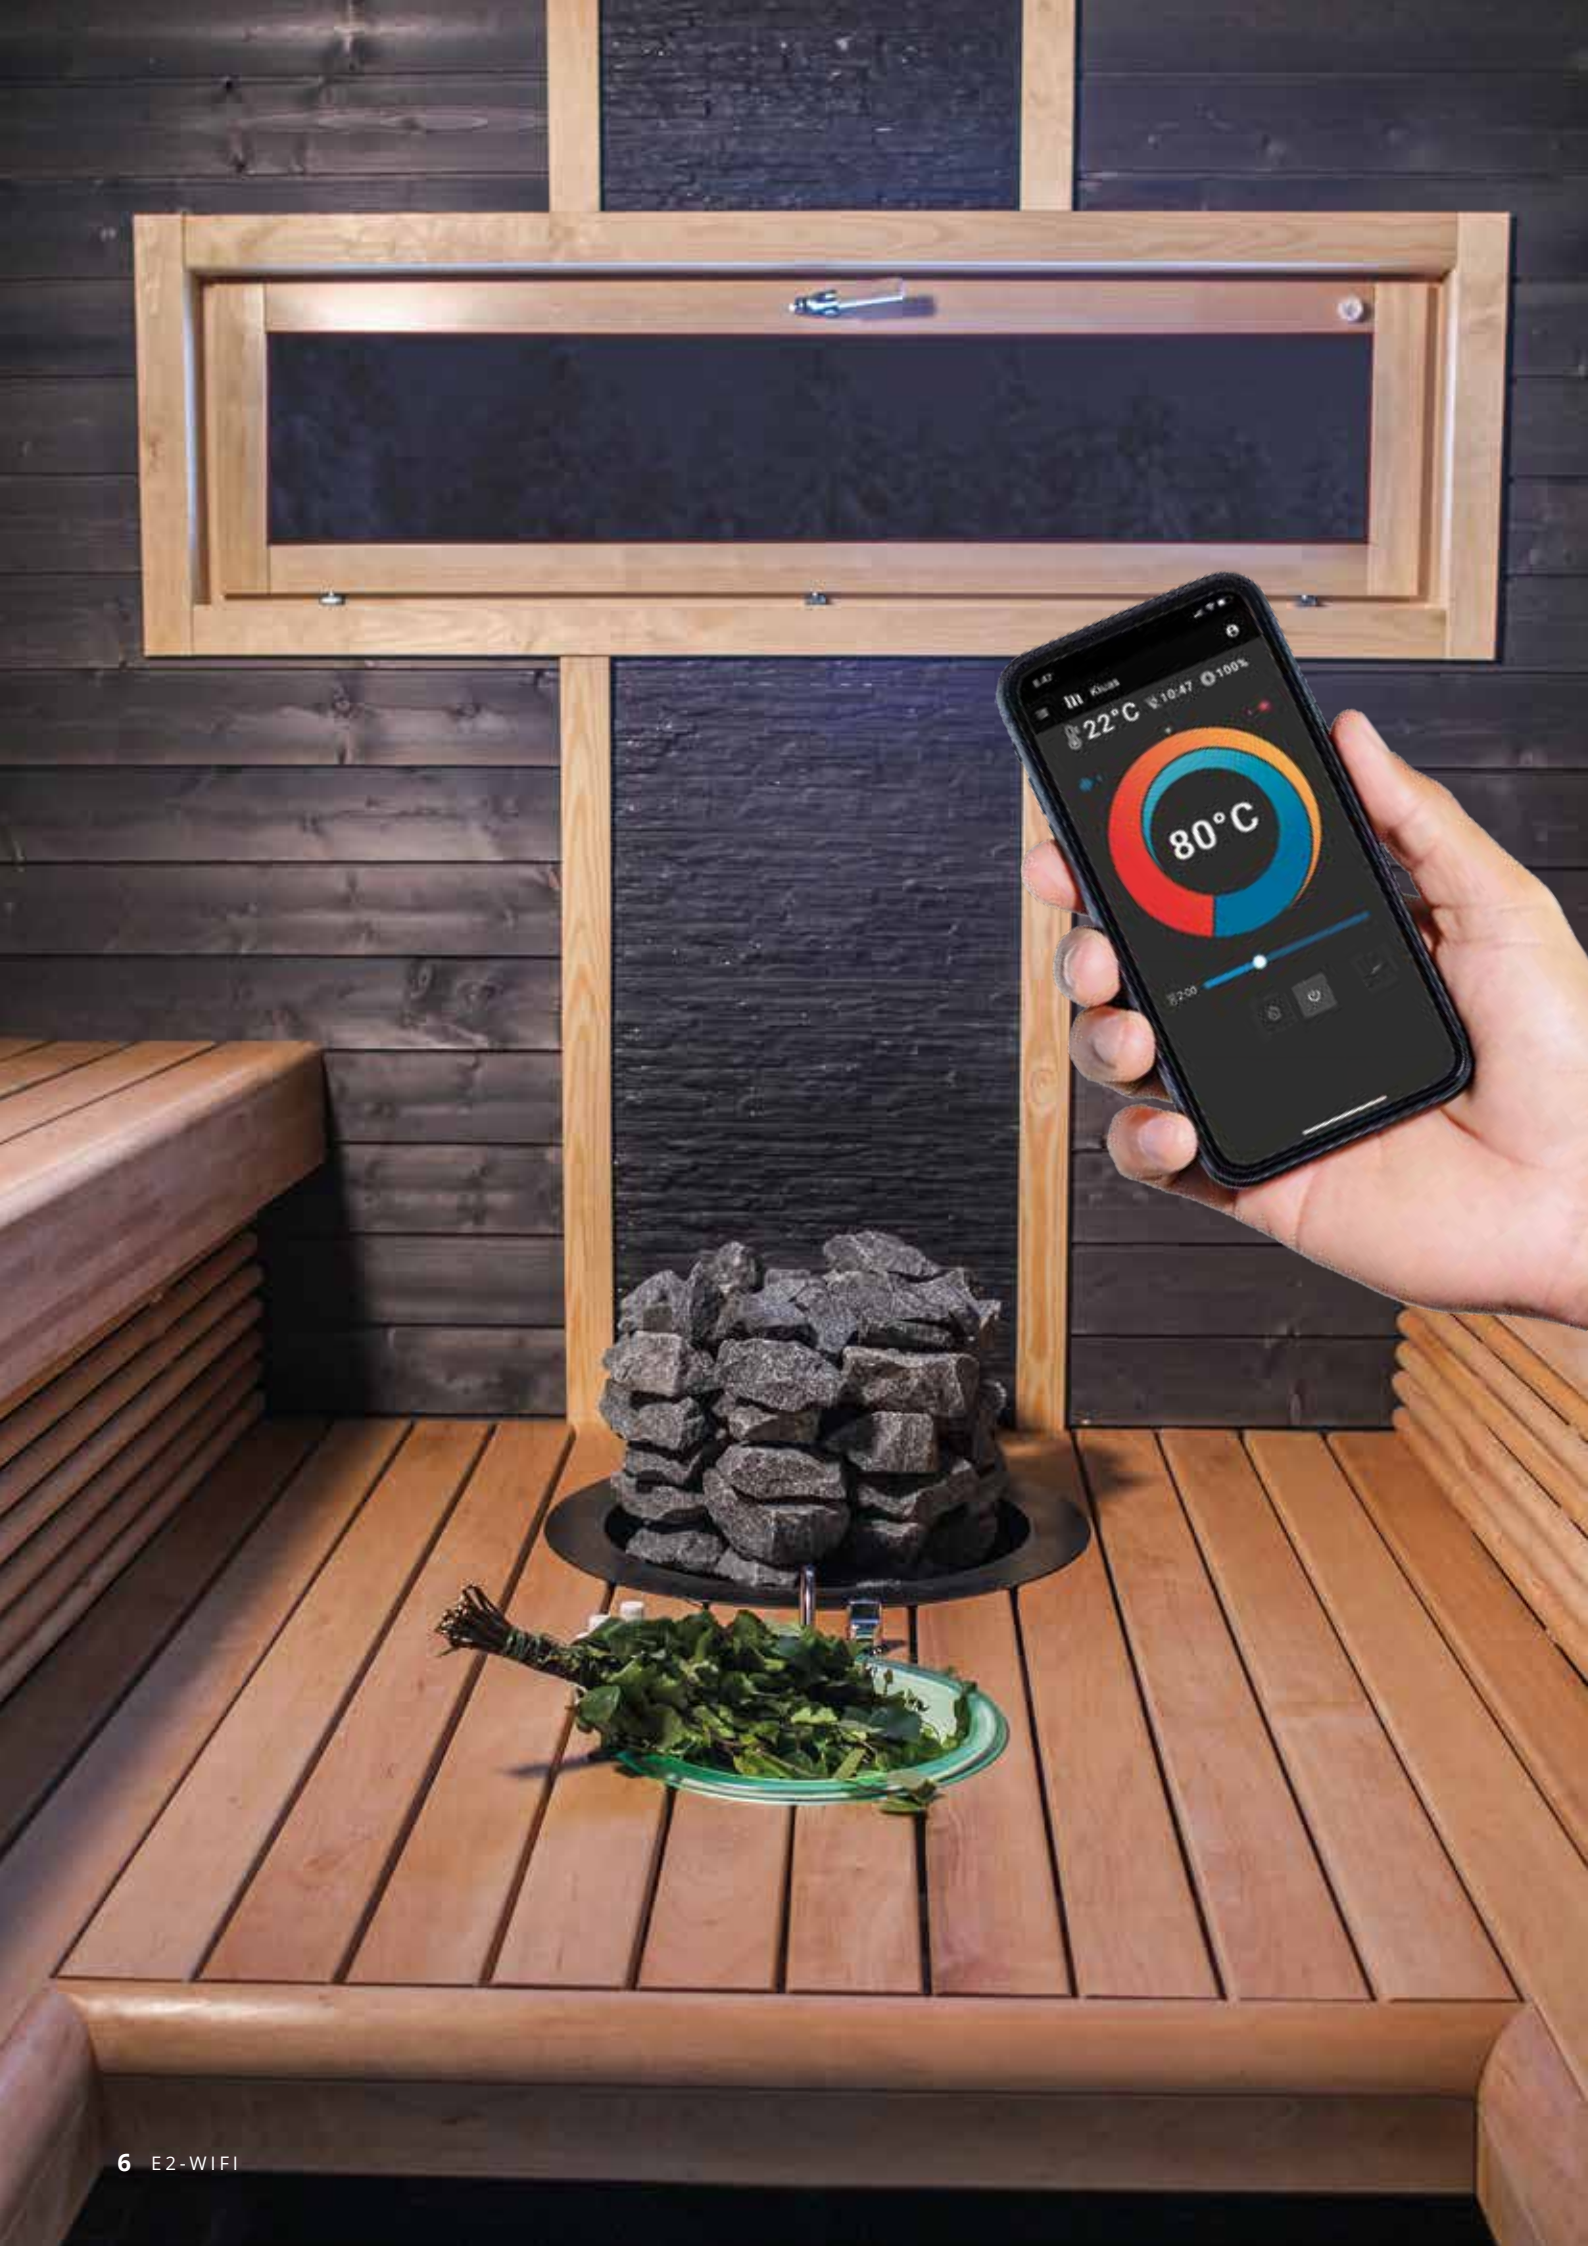

# WiFi MENI SAUNAAAN!

Nyt saatavilla uudistettu E2-mallisto myös WiFi-versiona (myydään erikseen). Ohjaimessa olevan WiFi-vastaanottimen lisäksi mukana tuleva ovitunnistin asennetaan saunaan ja kiuas on käytettävissä myös WiFi:n kautta esim. Älypuhelimella, tabletilla tai tietokoneella. Tarvitset lisäksi langattoman lähiverkon sekä kiinteän julkisen IP-osoitteen.