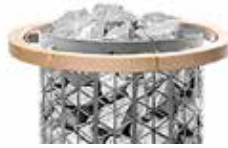

SUOJAKAIDE, KAIRA

- kiinnitetään kiukaan vaippaan
- ympyrä muodostuu kolmesta osasta, joita voi hankkia myös yksittäin
- materiaali tervaleppä